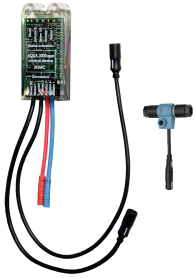

KWC F5E-Therm Elektronik-Thermostat-Wandbatterie für separate Spannungsversorgung

Modell-Linie: F5E | F5ET1004
Wascharmaturen | Elektronische Armaturen

KWC-Nr.
2030036211 Ausladung 215 mm
2030036210 Ausladung 155 mm
2030036212 Ausladung 275 mm
2030039530 mit Ausladung 155 mm und vormontierter Desinfektionseinheit
2030039538 mit Ausladung 215 mm und vormontierter Desinfektionseinheit
2030039539 mit Ausladung 275 mm und vormontierter Desinfektionseinheit

Notwendiges Zubehör

**Montage-Traverse für F5-
Wandbatterien**

2030071303
F5BTX002

Netzteil

2030039477
ACEX9001

Verlängerungskabel 5 m (je Armatur)

2030043814
ACEX9010

KWC F5E-Therm Elektronik-Thermostat-Wandbatterie für separate Spannungsversorgung

Modell-Linie: F5E | F5ET1004
Wascharmaturen | Elektronische Armaturen

Optionales Zubehör

Bidirektionale Fernbedienung für F3 und F5 Armaturen

2030036654
ACEX9005

2-Tasten-Fernbedienung für F3 und F5 Armaturen

2030036849
ACEX9004

Thermische Desinfektionseinheit für F5E-Therm Elektronik-Wandbatterien

2030039541
ACET9001

Diebstahlhemmendes Perlatorgehäuse

2000104778
ZTAPS0005

Elektronikmodul für F5 Wascharmaturen

2030041914
ACET1001