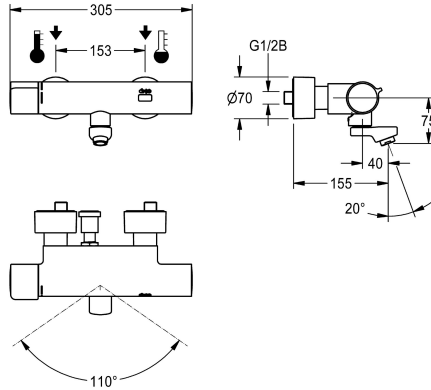

KWC F5E-Therm Elektronik-Thermostat-Wandbatterie für separate Spannungsversorgung

Modell-Linie: F5E | F5ET1004
Wascharmaturen | Elektronische Armaturen

KWC-Nr.
2030036211 Ausladung 215 mm
2030036210 Ausladung 155 mm
2030036212 Ausladung 275 mm
2030039530 mit Ausladung 155 mm und vormontierter Desinfektionseinheit
2030039538 mit Ausladung 215 mm und vormontierter Desinfektionseinheit
2030039539 mit Ausladung 275 mm und vormontierter Desinfektionseinheit