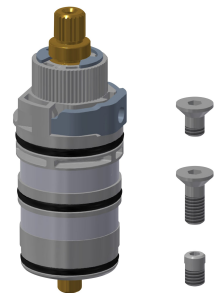

Ersatzteile

Abdeckplättchen

2030003258
EAQLT0002

Temperaturwahlgriff

2030047082
ASXT9003

Temperaturanschlag

2030003296
EAQLT0003

Thermoelement