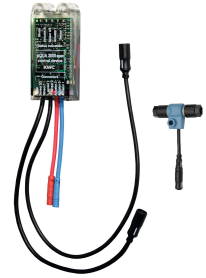

### Valinnaiset lisävarusteet

Kaksisuuntainen kaukosäädin

**2030036654**  
ACEX9005

2-painikkeinen kaukosäädin

**2030036849**  
ACEX9004

Terminen desinfiointiyksikkö F5E-Thermille

**2030039541**  
ACET9001

Elektroniikkamoduuli EM5 ID 02050