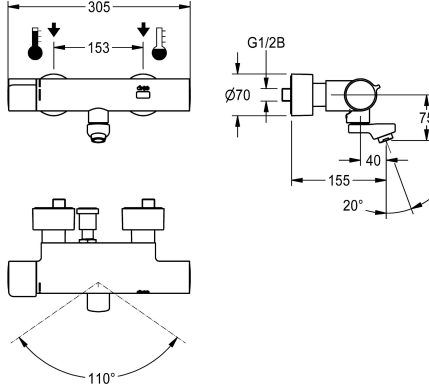

### KWC-No.

**2030036211**

Ulottuma 215 mm, ilman desinfiointyksikköä

**2030036210**

Ulottuma 155 mm, ilman desinfiointyksikköä

**2030036212**

Ulottuma 275 mm, ilman desinfiointyksikköä

**2030039530**

Ulottuma 155 mm, ilman desinfiointyksikköä

**2030039538**

Ulottuma 215 mm, desinfiointyksiköllä

**2030039539**

Ulottuma 275 mm, desinfiointyksiköllä

### Putken ulkonema

215 mm

155 mm

275 mm

155 mm

215 mm

275 mm