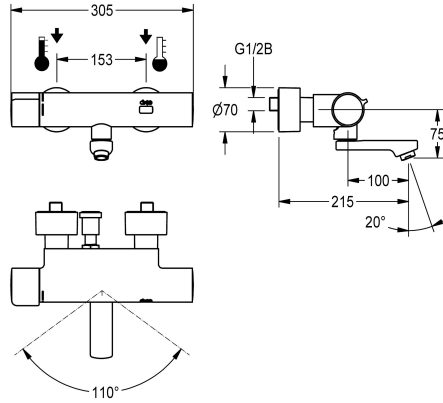

## KWC F5E-Therm Elektronik-Thermostat-Wandbatterie für separate Spannungsversorgung

Modell-Linie: F5E | F5ET1005  
Wascharmaturen | Elektronische Armaturen

KWC-Nr.
<b>2030036211</b> Ausladung 215 mm
<b>2030036210</b> Ausladung 155 mm
<b>2030036212</b> Ausladung 275 mm
<b>2030039530</b> mit Ausladung 155 mm und vormontierter Desinfektionseinheit
<b>2030039538</b> mit Ausladung 215 mm und vormontierter Desinfektionseinheit
<b>2030039539</b> mit Ausladung 275 mm und vormontierter Desinfektionseinheit