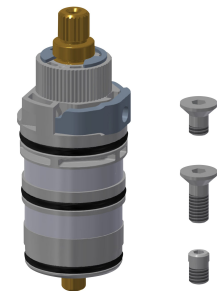

### Ersatzteile

**Abdeckplättchen**

**2030003258**  
EAQLT0002

**Temperaturwahlgriff**

**2030047082**  
ASXT9003

**Temperaturanschlag**

**2030003296**  
EAQLT0003

**Thermoelement**