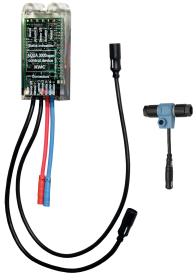

### Optionales Zubehör

**Bidirektionale Fernbedienung für F3 und F5 Armaturen**

**2030036654**  
ACEX9005

**2-Tasten-Fernbedienung für F3 und F5 Armaturen**

**2030036849**  
ACEX9004

**Thermische Desinfektionseinheit für F5E-Therm Elektronik-Wandbatterien**

**2030039541**  
ACET9001

**Diebstahlhemmendes Perlatorgehäuse**

**2000104778**  
ZTAPS0005

**Elektronikmodul für F5 Wascharmaturen**

**2030041914**  
ACET1001