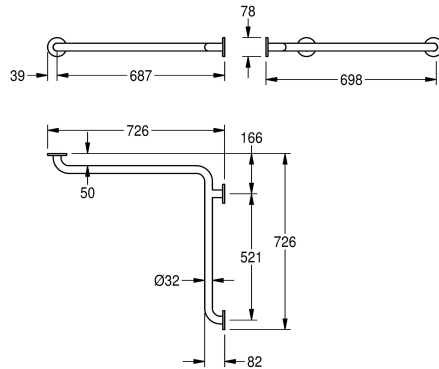

### Nástěnné zábradlí do rohu

Modell-Linie: CONTINA | CNTX52W

Bezbariérové zařizovací prvky | Madla

#### KWC-No.

**2030036235**

Nástěnné zábradlí do rohu, rozměry 726 x 78 x 726 mm (š x v x h)

Nástěnné zábradlí pro rohy s vodorovným vedením tyčí, k montáži na omítku, chromniklová ocel, povrch hedvábně matný, broušení s protiskluzovým účinkem, tloušťka materiálu 1,2 mm, průměr trubky 32 mm, vzdálenost od stěny 82 mm, se třemi rozetami z ušlechtilé

oceli pro skrytou montáž, včetně vrtů z ušlechtilé oceli a hmoždinek. Upevnění vhodné jen pro betonové zdi.

Rozměry 726 x 78 x 726 mm (š x v x h)

Ne
90 Stupeň
bezbarvý
3
ano
Ne
ušlechtilá ocel
1.4301
1.2 mm
82 mm
726 mm
726 mm
32 mm
hedvábně matný
závit
rohové madlo
montáž na stěnu