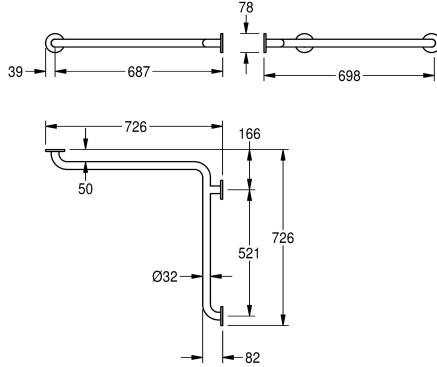

## KWC CONTINA Kulmatanko

Modell-Linie: CONTINA | CNTX52W  
Tukikaiteet | Tukikaide

### KWC-No.

**2030036235**

Seinäkaide kulmiin mitat 726 x 78 x 726 mm (L x K x S)

Vaakatasoinen kulmatanko seinäasennukseen, ruostumatonta terästä, luistamaton satiinipinta, jotta pinnasta saa paremman otteen, putken halkaisija 32 mm, materiaalin paksuus 1,2 mm, etäisyys seinästä 82 mm, kolme ruostumatonta terässuojusta

piiloasennukseen, sisältää ruostumattomat terässruuvit ja -tapit.

Mitat 726 x 78 x 726 mm (L x K x S)

### Tekniset tiedot

Tausta
Taivutus kulma
Väri
Kiinnityspaikkojen lukumäärä
Piilo kiinnitys
Saranoitu
Materiaali
Rst teräslaji
Materiaalin vahvuus
Kokonaissyvyys
Kokonais korkeus
Kokonaisleveys
Putken halkaisija
Pinnan viimeistely
Kiinnitystapa
Invakaiteen tyyppi
Asennustapa
lviCode