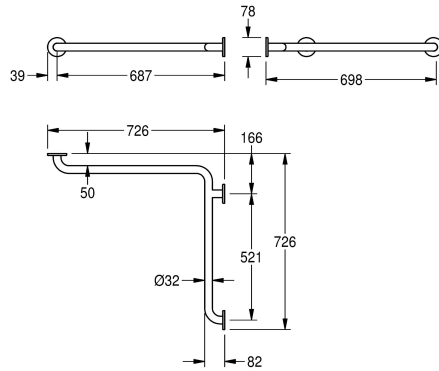

KWC CONTINA Horisontellt hörnhandtag

Modell-Linie: CONTINA | CNTX52W
Stödräcken | Handtag

KWC-No.

2030036235

(Wall-mounted) handrail for corners Dimensions 726 x 78 x 726 mm (W x H x D)

Horisontellt hörnhandtag för väggmontering, rostfritt stål, sidenmatt yta, grovpolerad yta för bättre känsla, rör 32 mm i diameter, godstjocklek 1.2 mm, avstånd till vägg 82 mm, med tre lock i rostfritt stål för dold montering, inklusive skruvar i rostfritt stål och

pluggar.

Mått 726 x 78 x 726 mm (B x H x D)

Technical Data

Bakre
Böckningsradie
Färg
Antal fixeringspunkter
dold fixering
Gångjärn
Material
Materialkod
Material tjocklek
Övergripande djup
Total höjd
Total bredd
Rördiameter
Ytfinish
Typ av fixering
Typ av stödräcke
Typ av montering

Nej
90 Grad
Ingen färg
3
Ja
Nej
Rostfritt stål
1.4301
1.2 mm
82 mm
726 mm
726 mm
32 mm
Satin yta
Skruv
Hörn galler
Väggmontering