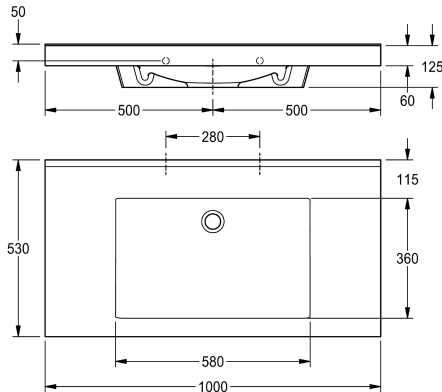

KWC QUADRO

Umyvadlo

Modell-Linie: QUADRO | ANMW417

Umyvadla | Umyvadla

KWC-No.

2000101159

s otvorem pro baterii

2030036243

bez otvoru pro baterii

Počet otvorů pro baterie

1

Umyvadlo QUADRO s jedním místem k mytí z minerálního materiálu MIRANIT pojeného syntetickou pryskyřicí, barva alpská bílá. S hladkým povrchem bez pórů (odolný vůči teplotám do 80 °C). Beze švů vytvarovaná prohlubeň obdélníkového tvaru, bez přeřadu, bez otvoru pro armaturu. Tvarově přizpůsobená zadní stěna s integrovanými konzolami, upevňovacími otvory

a lemem ze tří stran. Zvýšený zadní okraj. Včetně upevňovacího materiálu.

Rozměry 1000 x 125 x 530 mm (š x v x h)

Rozměry prohlubně 580 x 40/90 x 360 mm (š x v x h)

Technické údaje

Typ umyvadla

koupelnové umyvadlo

Umístění umyvadla

středový

Umyvadlo - výška

90 mm

Umyvadlo - hloubka

360 mm

Tvar umyvadla

obdélník

Umyvadlo - šířka

580 mm

Barva

alpská běloba

Materiál

minerální materiál

Kód materiálu

Miranit

Celková hloubka

530 mm

Celková výška

60 mm

Celková šířka

1,000 mm

Přepad

Ne

Zadní lišta

ano

Průměr sifonu

DN 32

Včetně sifonu

Ne

Zadní stěna

Ne

Místo pro armaturu

ano

Způsob montáže

montáž na stěnu

Umístění odtoku

střed vzadu

Včetně odpadové sady

Ne

Volitelné příslušenství