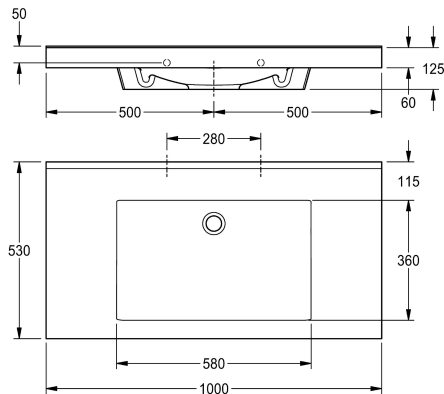

### KWC-Nr.

**2000101159**

mit Armaturenbohrung 35 mm (D)

**2030036243**

ohne Armaturenbohrung

### Anzahl Hahnlochbohrungen

1

QUADRO Einzelwaschtisch aus kunstharzgebundenem Mineralwerkstoff MIRANIT, mit porenfreier, glatter Oberfläche (temperaturbeständig bis 80 °C), Farbton Alpinweiß. Mit einer nahtlos eingeformten, rechteckigen Mulde, ohne Überlauf, ohne Armaturenbohrung. Befestigung an Beckenrückwand. Dreiseitige

Schürze. Hintere Schwallkante, inklusive Befestigungsmaterial.

Abmessungen 1000 x 125 x 530 mm (B x H x T)  
Muldenmaße 580 x 40/90 x 360 mm (B x H x T)

Waschbecken
mittig
90 mm
360 mm
Rechteck
580 mm
alpinweiß
mineralischer Werkstoff
Miranit
530 mm
60 mm
1,000 mm
nein
ja
DN 32
nein
nein
ja
Wandmontage
mittig hinten
nein
63FB21D