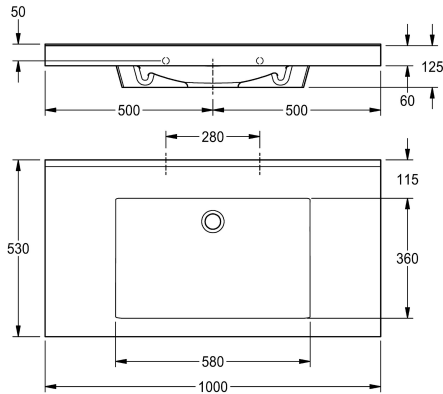

KWC QUADRO Einzelwaschtisch

Modell-Linie: QUADRO | ANMW417
Waschtische & Waschrinnen | Waschtische

KWC-Nr.

2000101159

mit Armaturenbohrung 35 mm (D)

2030036243

ohne Armaturenbohrung

QUADRO Einzelwaschtisch aus kunstharzgebundenem Mineralwerkstoff MIRANIT, mit porenfreier, glatter Oberfläche (temperaturbeständig bis 80 °C), Farbton Alpinweiß. Mit einer nahtlos eingeformten, rechteckigen Mulde, ohne Überlauf, ohne Armaturenbohrung, Befestigung an Beckenrückwand. Dreiseitige

Anzahl Armaturenbohrungen

1

Schürze. Hintere Schwallkante, inklusive Befestigungsmaterial.

Abmessungen 1000 x 125 x 530 mm (B x H x T)
Muldenmaße 580 x 40/90 x 360 mm (B x H x T)

Technische Daten

Typ des Beckens
Beckenposition
Becken: Höhe
Becken: Tiefe
Beckenform
Becken: Breite
Farbe
Material
Materialtyp
Gesamttiefe
Gesamthöhe
Gesamtbreite
Überlauf
Schwallrand
Siphon-Durchmesser
Siphon Inklusive
Rückwand
Armaturenbank
Art der Montage
Position Ablauf
Ablaufgarnitur Inklusive
teamNumber
sanitasTroeschNumber

Waschbecken
mittig
90 mm
360 mm
Rechteck
580 mm
alpinweiß
mineralischer Werkstoff
Miranit
530 mm
60 mm
1.000 mm
nein
ja
DN 32
nein
nein
ja
Wandmontage
mittig hinten
nein
0
7412 504

KWC QUADRO Einzelwaschtisch