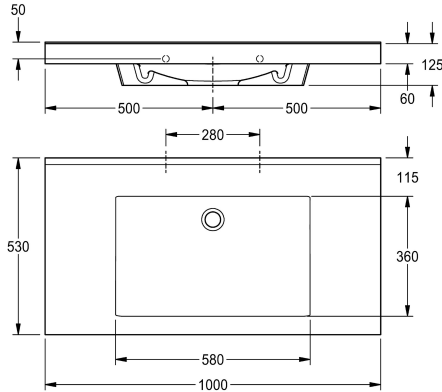

### KWC-Nr.

**2000101159**

mit Armaturenbohrung 35 mm (D)

**2030036243**

ohne Armaturenbohrung

### Anzahl Hahnlochbohrungen

1

QUADRO Einzelwaschtisch aus kunstharzgebundenem Mineralwerkstoff MIRANIT, mit porenfreier, glatter Oberfläche (temperaturbeständig bis 80 °C), Farbton Alpinweiß. Mit einer nahtlos eingeformten, rechteckigen Mulde, ohne Überlauf, ohne Armaturenbohrung. Befestigung an Beckenrückwand. Dreiseitige

Schürze. Hintere Schwallkante, inklusive Befestigungsmaterial.

Abmessungen 1000 x 125 x 530 mm (B x H x T)  
Muldenmaße 580 x 40/90 x 360 mm (B x H x T)

Waschbecken
mittig
90 mm
360 mm
Rechteck
580 mm
alpinweiß
mineralischer Werkstoff
Miranit
530 mm
60 mm
1,000 mm
nein
ja
DN 32
nein
nein
ja
Wandmontage
mittig hinten
nein