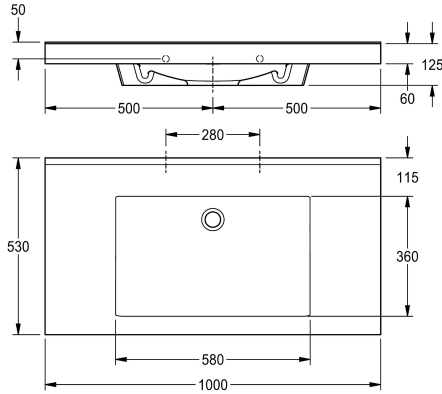

KWC QUADRO

Lavabo con 1 cubeta

Modell-Linie: QUADRO | ANMW417

Lavabo | Lavabos

KWC-No.

2000101159

Con orificio para grifo diámetro de 35 mm

2030036243

Sin orificio para grifo

Número de orificios

1

Lavabo individual QUADRO de material mineral con aglomerante de resina sintética MIRANIT, color blanco alpino. Con superficie lisa y libre de poros (resistente a temperaturas hasta 80°C). Con una cubeta moldeada con forma cuadrada sin juntas, dimensiones de la cubeta 580 x 40/90 x 360 mm (An x Al x Pr), sin rebosadero, sin

orificio para grifo. Pared trasera integrada con escuadras integradas, orificios para fijación y delantal de tres lados. Escurridor trasero. Material de montaje incluido.

Dimensiones 1000 x 125 x 530 mm (L x A x P)

Datos técnicos

Tipo de cubeta
Posición de la cubeta
Altura de la cubeta
Longitud de lavabo
Forma de la cubeta
Anchura de la cubeta
Color
Material
Código
Profundidad
Altura
Anchura total
Rebosadero
Peto trasero
Diámetro del sifón
sifón incluidos
Pared trasera
Repisa grifos
Tipo de montaje
Posición del desagüe
rebosadero incluido

Variedad de la cuenca
Medio
90 mm
360 mm
Rectángulo
580 mm
Blanco alpino
Material mineral
Miranit
530 mm
60 mm
1,000 mm
No
Si
DN 32
No
No
Si
Montaje a pared
Detrás al centro
No

Accesorios opcionales