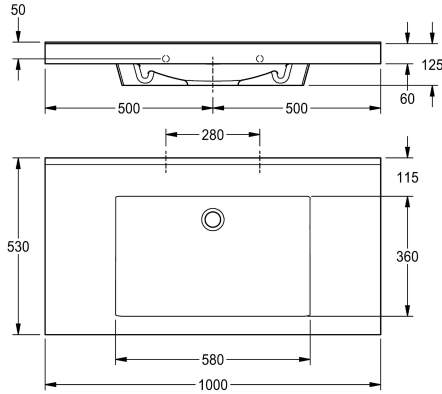

KWC QUADRO Pesuallas, 1 allas

Modell-Linie: QUADRO | ANMW417
Pesualtaat | Pesualtaat

KWC-No.

2000101159

Reikä sekoittajalle

2030036243

Ei reikää sekoittajalle

Hananreikien lukumäärä

1

QUADRO pesuallas MIRANIT -komposiittimateriaalista. Sileä, huokoseton pinta, lämpötilan kesto 80°C. Väri Alpine White. Saumaton suorakaiteen muotoinen allas ilman ylivuotoa, ilman sekoittajan reikää. Asennus altaan takapaneelistä. Takareuna

muotoiltu, sivuissa ja edessä 60 mm korkea helma. Sisältää kiinnitysmateriaalin.
Mitat 1000 x 125 x 530 mm (L x K x S)
Altaan mitat 580 x 40/90 x 360 mm (L x K x S)

Tekniset tiedot

Altaan tyyppi

Allas

Altaan paikka

Keskus

Altaan korkeus

90 mm

Altaan syvyys

360 mm

Altaan muoto

Suorakulma

Altaan pituus

580 mm

Väri

Alpine white

Materiaali

Mineraali materiaali

Rst teräslaji

Miranit

Kokonaissyvyys

530 mm

Kokonais korkeus

60 mm

Kokonaisleveys

1,000 mm

Ylijuoksu

Ei

Takanosto

Kyllä

Vesilukon halkaisija

DN 32

sisältää vesilukon

Ei

Tausta levy

Ei

Hanataso

Kyllä

Asennustapa

Seinäasennus

Pohjaventtiilin paikka

Kesellä takana

sisältää pohjaventtiilin

Ei

lviCode

0

Valinnaiset lisävarusteet