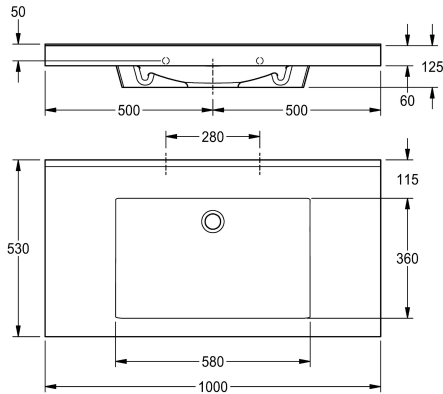

KWC QUADRO Lavabo à 1 vasque

Modell-Linie: QUADRO | ANMW417
Lavabos | Lavabos

KWC-No.

2000101159

Avec perçage pour robinetterie

2030036243

Sans perçage pour robinetterie

Nombre de trou de robinetterie

1

Lavabo individuel QUADRO en matière minérale combinée à la résine synthétique MIRANIT. Coloris blanc alpin. Avec une surface non poreuse et lisse (température de résistance jusqu'à 80 °C). Avec vasque rectangulaire encastrée, sans soudures, sans trop-plein. Sans perçage pour robinetterie. Fixation au dossieret de lavabo.

Tablier trilatéral 60 mm (H). Arête anti-éclaboussures arrière, matériel de montage inclus.

Dimensions 1000 x 125 x 530 mm (L x H x P)
Dimensions de vasque 580 x 40/90 x 360 mm (L x H x P)

Données techniques

Type de bassin

position du vasque

Vasque - hauteur du vasque

Profondeur du vasque

Forme du bac

Largeur du vasque

Couleur

Matière

Code du matériel

Profondeur totale

Hauteur totale

Largeur totale

Trop-plein

Support arrière

Diamètre du siphon

siphon intégré

Dossieret

Saillie de robinetterie

Type de montage

Position du vidage

kit d'évacuation inclus

Lavabo de coiffeuse

Au milieu

90 mm

360 mm

Rectangle

580 mm

Blanc alpin

Matériel minéral

Miranit

530 mm

60 mm

1,000 mm

Non

Oui

DN 32

Non

Non

Oui

Montage mural

Au milieu derrière

Non

Accessoires en option