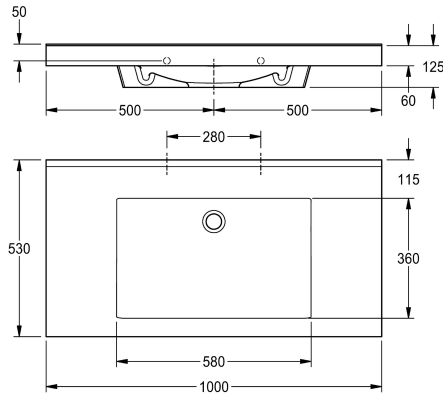

KWC QUADRO Lavabo a 1 vasca

Modell-Linie: QUADRO | ANMW417
Lavabi | Lavabi

KWC-No.

2000101159

Con foro rubinetteria

2030036243

Senza foro rubinetteria

Quantità fori rubinetteria

1

Lavabo singolo QUADRO in materiale minerale MIRANIT legato con resina sintetica, con superficie liscia priva di pori (resistente a temperature fino a 80 °C). Con vasca rettangolare monoblocco, senza troppopieno. Parete posteriore integrale con staffe e fori di fissaggio incorporati. Bordo posteriore sagomato. Grembiule a tre

lati. Materiale di fissaggio compreso (bulloni di sospensione e tasselli). Colore bianco alpino. Dimensioni lavabo 1000 x 125 X 530 (L x A x P), dimensioni vasca 580 x 40/90 x 360 (L x A x P).

senza foro rubinetteria

Dati tecnici

Tipo vasca
Posizione bacino
Altezza vasca
Profondità orizzontale della vasca
Forma della vasca
Larghezza vasca
Colore
Materiale
Codice materiale
Profondità totale
Altezza totale
Larghezza complessiva
Troppo pieno
Altezza alzatina
Diametro sifone
sifone incluso
Paraspruzzi
Piano rubinetteria
Tipo di montaggio
Posizione del foro di scarico
gruppo di scarico incluso
teamNumber
sanitasTroeschNumber

Lavabo
Centro
90 mm
360 mm
Rettangolo
580 mm
Bianco alpino
Materiale minerale
Miranit
530 mm
60 mm
1,000 mm
No
Si
DN 32
No
No
Si
Installazione a parete
Centrale posteriore
No
0
7412 504