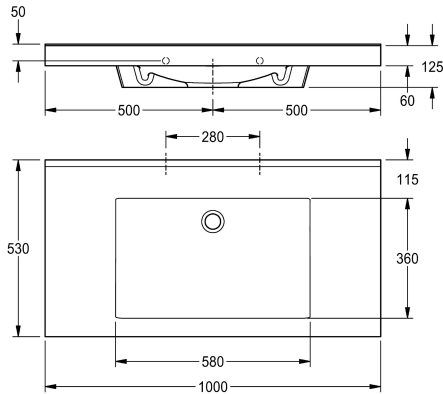

KWC QUADRO Wastafel 1 kom

Modell-Linie: QUADRO | ANMW417
Wastafels | Wastafels

KWC-No.

2000101159

Met kraangat

2030036243

Zonder kraangat

Aantal kraangaten

1

Wastafel QUADRO van kunstharisgebonden mineraal materiaal MIRANIT, kleur alpinewit. Met niet-poreus, glad oppervlak (temperatuurbestendig tot 80 °C). Met naadloos gevormde rechthoekige waskom, zonder overloop en zonder kraangat. Montage aan achterpaneel wastafel. Driezijdig schort 60 mm (h).

Waterkering aan achterzijde, inclusief montage materiaal.

Afmetingen 1000 x 125 x 530 mm (B x H x D)

Afmetingen waskom 580 x 40/90 x 360 mm (B x H x D)

Technical Data

Type waskom

Kuippositie

Kuip - kuip diepte

Kuip - diepte

Kuipvorm

Kuip - breedte

Kleur

Materiaal

Materiaalcode

Totale diepte

Totale hoogte

Totale breedte

Overloop

Opstaande achterkant

Sifon diameter

inclusief sifon

Spatplaat

Kraanvlak

Type montage

Positie afvoeropening

afvoer kit inbegrepen

Inbouwwastafel

Centraal

90 mm

360 mm

Rechthoekig

580 mm

Alpinewit

Mineraal materiaal

Miranit

530 mm

60 mm

1,000 mm

Neen

Ja

DN 32

Neen

Neen

Ja

Wandmontage

Midden achter

Neen

Optionele toebehoren