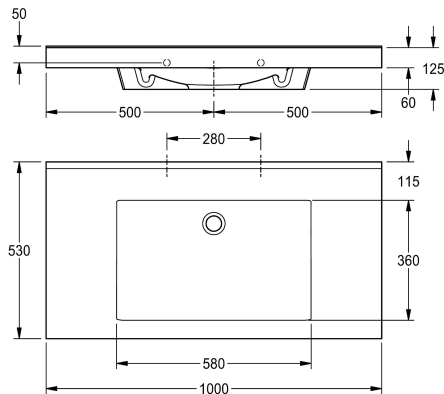

KWC QUADRO Wastafel 1 kom

Modell-Linie: QUADRO | ANMW417
Wastafels | Wastafels

KWC-No.

2000101159

Met kraangat

2030036243

Zonder kraangat

Aantal kraangaten

1

Wastafel QUADRO van kunstharzegebonden mineraal materiaal MIRANIT, kleur alpinewit. Met niet-poreus, glad oppervlak (temperatuurbestendig tot 80 °C). Met naadloos gevormde rechthoekige waskom, zonder overloop en zonder kraangat. Montage aan achterpaneel wastafel. Driezijdig schort 60 mm (h).

Waterkering aan achterzijde, inclusief montage materiaal.

Afmetingen 1000 x 125 x 530 mm (B x H x D)

Afmetingen waskom 580 x 40/90 x 360 mm (B x H x D)

Technical Data

Type waskom

Kuippositie

Kuip - kuip diepte

Kuip - diepte

Kuipvorm

Kuip - breedte

Kleur

Materiaal

Materiaalcode

Totale diepte

Totale hoogte

Totale breedte

Overloop

Opstaande achterkant

Sifon diameter

inclusief sifon

Spatplaat

Kraanvlak

Type montage

Positie afvoeropening

afvoer kit inbegrepen

Inbouwwastafel

Centraal

90 mm

360 mm

Rechthoekig

580 mm

Alpinewit

Mineraal materiaal

Miranit

530 mm

60 mm

1,000 mm

Neen

Ja

DN 32

Neen

Neen

Ja

Wandmontage

Midden achter

Neen

Optionele toebehoren