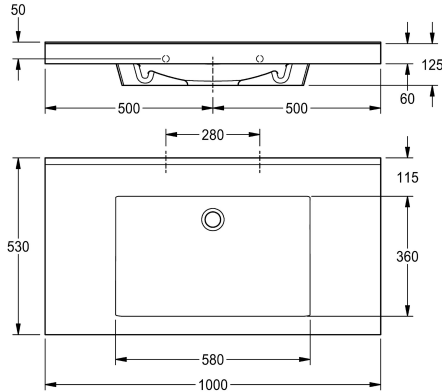

KWC QUADRO Wastafel 1 kom

Modell-Linie: QUADRO | ANMW417
Wastafels | Wastafels

KWC-No.

2000101159

Met kraangat

2030036243

Zonder kraangat

Aantal kraangaten

1

Wastafel QUADRO van kunstharzegebonden mineraal materiaal MIRANIT, kleur alpinewit. Met niet-poreus, glad oppervlak (temperatuurbestendig tot 80 °C). Met naadloos gevormde rechthoekige waskom, zonder overloop en zonder kraangat. Montage aan achterpaneel wastafel. Driezijdig schort 60 mm (h).

Waterkering aan achterzijde, inclusief montage materiaal.

Afmetingen 1000 x 125 x 530 mm (B x H x D)

Afmetingen waskom 580 x 40/90 x 360 mm (B x H x D)

Technical Data

Type waskom

Kuippositie

Kuip - kuip diepte

Kuip - diepte

Kuipvorm

Kuip - breedte

Kleur

Materiaal

Materiaalcode

Totale diepte

Totale hoogte

Totale breedte

Overloop

Opstaande achterkant

Sifon diameter

inclusief sifon

Spatplaat

Kraanvlak

Type montage

Positie afvoeropening

afvoer kit inbegrepen

Inbouwwastafel

Centraal

90 mm

360 mm

Rechthoekig

580 mm

Alpinewit

Mineraal materiaal

Miranit

530 mm

60 mm

1,000 mm

Neen

Ja

DN 32

Neen

Neen

Ja

Wandmontage

Midden achter

Neen

Optionele toebehoren