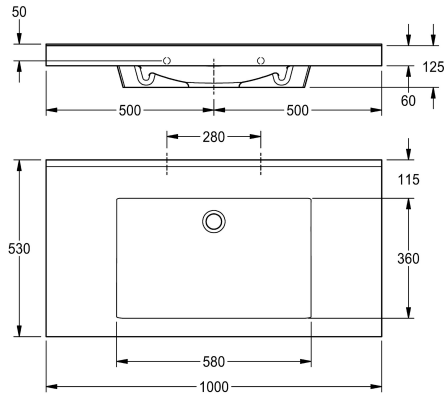

KWC QUADRO ANMW417 Enkel tvättställ

Modell-Linie: QUADRO | ANMW417
Tvättställ | Tvättställ

KWC-No.

2000101159

With 35 mm diameter tap hole

2030036243

Enkel tvättställ, MIRANIT

Antal kranhål

1

QUADRO enkel tvättställ, tillverkad av MIRANIT hartsbundet mineralmaterial, med slät, porfri yta (temperaturbeständig upp till 80 °C), alpin vit färg. Med sömlös, rektangulär skål, utan bräddavlopp, utan tapphål. Montering på tvättställets bakpanel.

Bakre konturkant. Tresidigt förkläde 60 mm (H). Monteringsmaterial ingår.
Mått 1000 x 125 x 530 (B x H x D) Skålens mått 580 x 40/90 x 360 (B x H x D)

Technical Data

Typ av skål
skål placering
Skål.- skål djup
Skål - djup
Skål form
Skål - vidd
Färg
Material
Materialkod
Övergripande djup
Total höjd
Total bredd
Bräddavlopp
Bakre stående
Vattenläs diameter
vattenläs ingår
Utslagsback
Kran hylla
Typ av montering
Avfalls håls placering
avfallsbehållare ingår

Tom skål
Mitten
90 mm
360 mm
Rektangel
580 mm
Alpinvit
Mineralmaterial
Miranit
530 mm
60 mm
1,000 mm
Nej
Ja
DN 32
Nej
Nej
Ja
Väggmontering
Bakre mitten
Nej

Extratillbehör

KWC QUADRO ANMW417 Enkel tvättställ