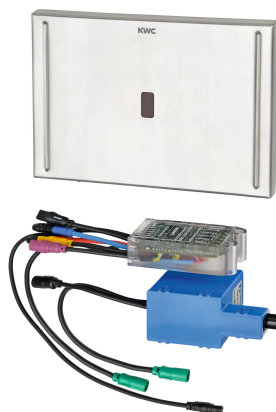

### EXOS - A3000 open elektronické řízení wc pro splachovací nádrž

Modell-Linie: EXOS | EXOS0027

Splachovací armatury | Elektronické splachovací WC armatury

#### KWC-No.

**2030036621**

EXOS. - A3000 open elektronické řízení wc pro splachovací nádrž

EXOS - A3000 open - bezdotykové, optoelektronické řízení WC pro splachovací nádrž k montáži pod omítku, s možností externího řízení, jako nastavení armatury a komunikace pomocí funkční řídicí jednotky ECC nebo volitelného obousměrného dálkového ovládní. S vodotěsným elektronickým modulem s přídavným vstupem pro senzory (zajišťuje zákazník; např. tlačítka na madlech), maximální vzdálenost elektronického modulu 5 m, jednotka servomotoru, 2

vodotěsné elektronické T-rozdělovače k připojení na systémový kabel, montážní rám a krycí deska z ušlechtilé oceli s integrovaným senzorem a skrytým šroubovým upevněním. Aktivované hygienické proplachování 24 hodin po posledním použití a ukládání statistických údajů. Samostatné elektrické napájení 24 V DC pomocí systémového příslušenství AQUA 3000 open.