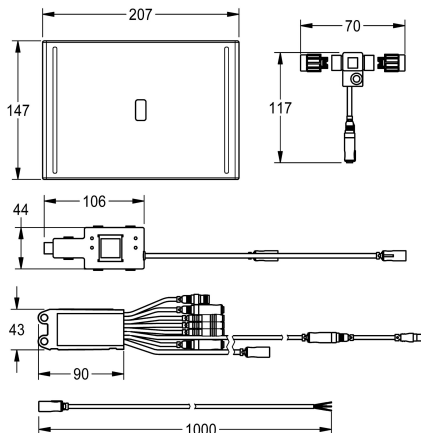

KWC

EXOS - A3000 open elektronické řízení wc pro splachovací nádrž

Modell-Linie: EXOS | EXOS0027

Splachovací armatury | Elektronické splachovací WC armatury

KWC-No.

2030036621

EXOS. - A3000 open elektronické řízení wc pro splachovací nádrž

EXOS - A3000 open - bezdotykové, optoelektronické řízení WC pro splachovací nádrž k montáži pod omítku, s možností externího řízení, jako nastavení armatury a komunikace pomocí funkční řídicí jednotky ECC nebo volitelného obousměrného dálkového ovládní. S vodotěsným elektronickým modulem s přídavným vstupem pro senzory (zajišťuje zákazník; např. tlačítka na madlech), maximální vzdálenost elektronického modulu 5 m, jednotka servomotoru, 2

vodotěsné elektronické T-rozdělovače k připojení na systémový kabel, montážní rám a krycí deska z ušlechtilé oceli s integrovaným senzorem a skrytým šroubovým upevněním. Aktivované hygienické proplachování 24 hodin po posledním použití a ukládání statistických údajů. Samostatné elektrické napájení 24 V DC pomocí systémového příslušenství AQUA 3000 open.

Technické údaje

ATT-WS-BUILTINMODEL

Výška krycí desky

Šířka krycí desky

Nastavené automatické hygienické proplachování

Ovládní

Materiál pouzdra/krytu

Kód materiálu pouzdra/krytu

Materiál armatury

Celková výška

Celková šířka

Parametrizace

Napájení

Spotřeba energie

ATT-WS-POWTYPE

Systém ochrany IP

Povrchová úprava krytu

ATT-WS-TRANSFORMER

Typ splachovací armatury

Ovládní

Typ senzoru

FINISHING

147 mm

207 mm

24 hodin po posledním použití

electronically self-closing

ušlechtilá ocel

1.4301

syntetický

147 mm

207 mm

NETWORK

24 V DC

4 Voltampér

TRANSFORMER

IP68

kartáčovaný

Ne

pro splachovací nádržku WC

senzor

optoelektronický senzor

Nezbytné příslušenství