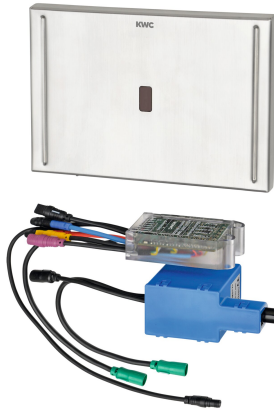

KWC

EXOS. - A3000 open elektronische WC-Spülkastensteuerung

Modell-Linie: EXOS | EXOS0027
Spülarmaturen | Elektronische WC-Spülarmaturen

KWC-Nr.

2030036621

EXOS. - A3000 open WC-Spülkastensteuerung mit Opto-Sensor

EXOS - A3000 open berührungslos, opto-elektronisch gesteuerte WC-Steuerung für Wandeinbauspülkasten, mit Möglichkeit der externen Steuerung, wie Armatureneinstellung und Kommunikation über ECC-Funktionscontroller oder optionaler bidirektionaler Fernbedienung.

Mit wasserdichtem Elektronikmodul mit zusätzlichem Eingang für bauseits zu stellende Sensoren (z.B. Taster an Stützgriffen).

maximale Entfernung zum Elektronikmodul 5 m, Stellmotoreinheit, zwei wasserdichte Elektro-T-Verteiler zum Anschluss an Systemkabel, Halterahmen und Edelstahlabdeckplatte mit integriertem Sensor und verdeckter Schraubbefestigung. Aktivierte Hygienespülung 24 Stunden nach letzter Betätigung und Speicherung von Statistikdaten. Separate Spannungsversorgung 24 V DC über AQUA 3000 open Systemzubehör.

Technische Daten

Ausführung Einbauarmatur	F-Set
Höhe der Abdeckplatte	147 mm
Breite der Abdeckplatte	207 mm
Voreinstellung Hygienespülung	24 Stunden nach der letzten Betätigung
Funktionsprinzip	elektronisch selbstschließend
Material Gehäuse	Edelstahl
Materialtyp Gehäuse	1.4301 Chromnickelstahl V2A
Material Armatur	Kunststoff
Gesamthöhe	147 mm
Gesamtbreite	207 mm
Parametrierung	Netzwerk
Anschlussspannung	24 V DC
Stromverbrauch	4 Voltampere
Art der Spannungsversorgung	Transformator
Schutzart IP	IP68
Oberflächenbehandlung Gehäuse	gebürstet
mit Trafo/Netzteil	nein
Art der Spülarmatur	für WC Spülkasten
Art der Bedienung	Sensorbetätigung
Typ des Sensors	opto-elektronischer Sensor
IgPosNumber	63FN24A