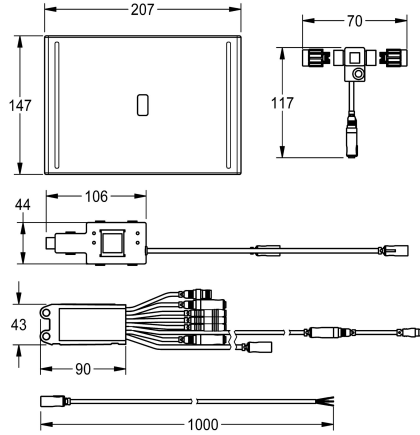

KWC

EXOS. - A3000 open elektronische WC-Spülkastensteuerung

Modell-Linie: EXOS | EXOS0027
Spülarmaturen | Elektronische WC-Spülarmaturen

KWC-Nr.

2030036621

EXOS. - A3000 open WC-Spülkastensteuerung mit Opto-Sensor

EXOS - A3000 open berührungslos, opto-elektronisch gesteuerte WC-Steuerung für Wandeinbauspülkasten, mit Möglichkeit der externen Steuerung, wie Armatureneinstellung und Kommunikation über ECC-Funktionscontroller oder optionaler bidirektionaler Fernbedienung.

Mit wasserdichtem Elektronikmodul mit zusätzlichem Eingang für bauseits zu stellende Sensoren (z.B. Taster an Stützgriffen).

maximale Entfernung zum Elektronikmodul 5 m, Stellmotoreinheit, zwei wasserdichte Elektro-T-Verteiler zum Anschluss an Systemkabel, Halterahmen und Edelstahlabdeckplatte mit integriertem Sensor und verdeckter Schraubbefestigung. Aktivierte Hygienespülung 24 Stunden nach letzter Betätigung und Speicherung von Statistikdaten. Separate Spannungsversorgung 24 V DC über AQUA 3000 open Systemzubehör.

Technische Daten

Ausführung Einbauarmatur	F-Set
Höhe der Abdeckplatte	147 mm
Breite der Abdeckplatte	207 mm
Voreinstellung Hygienespülung	24 Stunden nach der letzten Betätigung
Funktionsprinzip	elektronisch selbstschließend
Material Gehäuse	Edelstahl
Materialtyp Gehäuse	1.4301 Chromnickelstahl V2A
Material Armatur	Kunststoff
Gesamthöhe	147 mm
Gesamtbreite	207 mm
Parametrierung	Netzwerk
Anschlussspannung	24 V DC
Stromverbrauch	4 Voltampere
Art der Spannungsversorgung	Transformator
Schutzart IP	IP68
Oberflächenbehandlung Gehäuse	gebürstet
mit Trafo/Netzteil	nein
Art der Spülarmatur	für WC Spülkasten
Art der Bedienung	Sensorbetätigung
Typ des Sensors	opto-elektronischer Sensor
IgPosNumber	63FN24A

Notwendiges Zubehör