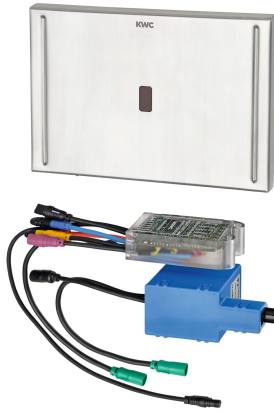

KWC EXOS. - A3000 open elektronische WC-Spülkastensteuerung

Modell-Linie: EXOS | EXOS0027
Spülarmaturen | Elektronische WC-Spülarmaturen

KWC-Nr.

2030036621

EXOS. - A3000 open WC-Spülkastensteuerung mit Opto-Sensor

EXOS - A3000 open berührungslos, opto-elektronisch gesteuerte WC-Steuerung für Wandeinbauspülkasten, mit Möglichkeit der externen Steuerung, wie Armatureneinstellung und Kommunikation über ECC-Funktionscontroller oder optionaler bidirektionaler Fernbedienung.

Mit wasserdichtem Elektronikmodul mit zusätzlichem Eingang für bauseits zu stellende Sensoren (z.B. Taster an Stützgriffen).

maximale Entfernung zum Elektronikmodul 5 m, Stellmotoreinheit, zwei wasserdichte Elektro-T-Verteiler zum Anschluss an Systemkabel, Halterahmen und Edelstahlabdeckplatte mit integriertem Sensor und verdeckter Schraubbefestigung. Aktivierte Hygienespülung 24 Stunden nach letzter Betätigung und Speicherung von Statistikdaten. Separate Spannungsversorgung 24 V DC über AQUA 3000 open Systemzubehör.

Technische Daten

Ausführung Einbauarmatur	F-Set
Höhe der Abdeckplatte	147 mm
Breite der Abdeckplatte	207 mm
Voreinstellung Hygienespülung	24 Stunden nach der letzten Betätigung
Funktionsprinzip	elektronisch selbstschließend
Material Gehäuse	Edelstahl
Materialtyp Gehäuse	1.4301 Chromnickelstahl V2A
Material Armatur	Kunststoff
Gesamthöhe	147 mm
Gesamtbreite	207 mm
Parametrierung	Netzwerk
Anschlussspannung	24 V DC
Stromverbrauch	4 Voltampere
Art der Spannungsversorgung	Transformator
Schutzart IP	IP68
Oberflächenbehandlung Gehäuse	gebürstet
mit Trafo/Netzteil	nein
Art der Spülarmatur	für WC Spülkasten
Art der Bedienung	Sensorbetätigung
Typ des Sensors	opto-elektronischer Sensor
teamNumber	0