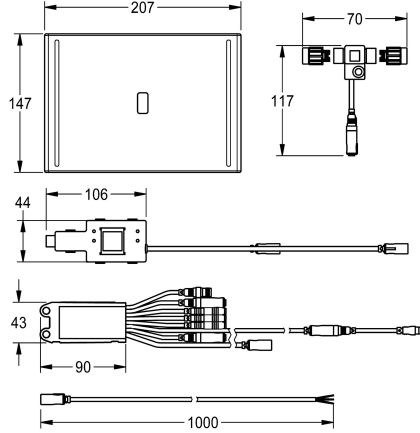

KWC EXOS. - A3000 open elektronische WC-Spülkastensteuerung

Modell-Linie: EXOS | EXOS0027
Spülarmaturen | Elektronische WC-Spülarmaturen

KWC-Nr.

2030036621

EXOS. - A3000 open WC-Spülkastensteuerung mit Opto-Sensor

EXOS - A3000 open berührungslos, opto-elektronisch gesteuerte WC-Steuerung für Wandeinbauspülkasten, mit Möglichkeit der externen Steuerung, wie Armatureneinstellung und Kommunikation über ECC-Funktionscontroller oder optionaler bidirektionaler Fernbedienung.

Mit wasserdichtem Elektronikmodul mit zusätzlichem Eingang für bauseits zu stellende Sensoren (z.B. Taster an Stützgriffen).

maximale Entfernung zum Elektronikmodul 5 m, Stellmotoreinheit, zwei wasserdichte Elektro-T-Verteiler zum Anschluss an Systemkabel, Halterahmen und Edelstahlabdeckplatte mit integriertem Sensor und verdeckter Schraubbefestigung. Aktivierte Hygienespülung 24 Stunden nach letzter Betätigung und Speicherung von Statistikdaten. Separate Spannungsversorgung 24 V DC über AQUA 3000 open Systemzubehör.

Technische Daten

Ausführung Einbauarmatur	F-Set
Höhe der Abdeckplatte	147 mm
Breite der Abdeckplatte	207 mm
Voreinstellung Hygienespülung	24 Stunden nach der letzten Betätigung
Funktionsprinzip	elektronisch selbstschließend
Material Gehäuse	Edelstahl
Materialtyp Gehäuse	1.4301 Chromnickelstahl V2A
Material Armatur	Kunststoff
Gesamthöhe	147 mm
Gesamtbreite	207 mm
Parametrierung	Netzwerk
Anschlussspannung	24 V DC
Stromverbrauch	4 Voltampere
Art der Spannungsversorgung	Transformator
Schutzart IP	IP68
Oberflächenbehandlung Gehäuse	gebürstet
mit Trafo/Netzteil	nein
Art der Spülarmatur	für WC Spülkasten
Art der Bedienung	Sensorbetätigung
Typ des Sensors	opto-elektronischer Sensor

Notwendiges Zubehör