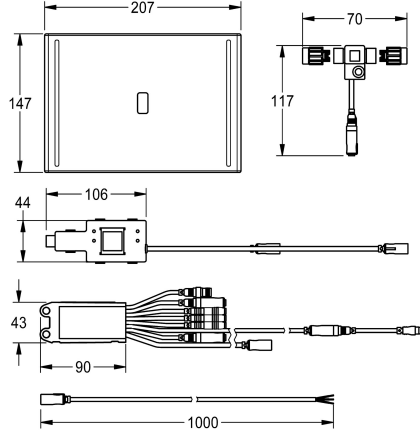

KWC

EXOS - A3000 open kosketusvapaa ohjauslaite

Modell-Linie: EXOS | EXOS0027

Huuhtelujärjestelmät | Elektroniset urinaalin huuhtelujärjestelmät

KWC-No.

2030036621

EXOS. WC:n huuhtelusäiliön ohjaus

EXOS - A3000 open kosketusvapaa piiloasennetun WC:n huuhtelusäiliön ohjauslaite. Mahdollisuus vesikalusteiden ulkoiseen ohjaukseen ja kommunikointiin ECC-toiminnaohjausyksikön kautta, tai vaihtoehtoisesti kaksisuuntaisen kaukosäätimen avulla. Vedenkestävä elektronikkamoduli, jossa lisäliitännät asiakkaan toimittamille sensoreille max. 5 m päähän. Matalajännitemoottori,

vesitivis T-kappale järjestelmäkaapelille, kiinnityskannakkeet sekä teräskansi sensoreilla ja piilotetuilla ruuvikiinnikkeillä. Aktivoitu veden hygieniahuuhtelu 24 tunnin välein ja tilastotietojen tallennus. Erillinen virtalähde 24 V DC AQUA 3000 open järjestelmän varusteiden kautta.

Tekniset tiedot

ATT-WS-BUILTINMODEL

Kansilevyn korkeus

Kansilevyn leveys

Esiasesnnettu automaattinen hygieniahuuhtelu

Toiminnallinen periaate

Kotelon materiaali

Rst teräslaji kotelo

liittimen materiaali

Kokonais korkeus

Kokonaisleveys

Parametrisointi

Tehon syöttö liitäntä

Energian kulutus

ATT-WS-POWTYPE

Suoja järjestelmä IP

Kotelon pinnan viimeistely

ATT-WS-TRANSFORMER

Huuhtelujärjestelmän tyyppi

Toiminta tapa

Sensorin tyyppi

lviCode

FINISHING

147 mm

207 mm

24 tuntia viimeisen toimenpiteen jälkeen

ELECTRONIX-C

Ruostumaton teräs

1.4301

Synteettinen

147 mm

207 mm

NETWORK

24 V DC

4 Voltiampeeri

TRANSFORMER

IP68

Harjattu

Ei

WC säiliöllä

Kosketusvapaa

Opto-elektroninen tunnistin

0

Tarvittavat lisävarusteet