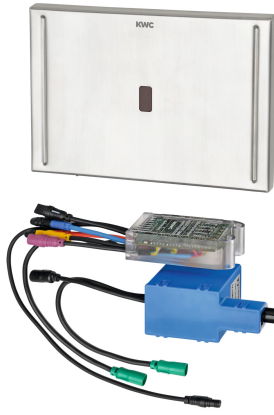

KWC

EXOS - A3000 open kosketusvapaa ohjauslaite

Modell-Linie: EXOS | EXOS0027

Huuhtelujärjestelmät | Elektroniset urinaalin huuhtelujärjestelmät

KWC-No.

2030036621

EXOS. WC:n huuhtelusäiliön ohjaus

EXOS - A3000 open kosketusvapaa piiloasennetun WC:n huuhtelusäiliön ohjauslaite. Mahdollisuus vesikalusteiden ulkoiseen ohjaukseen ja kommunikointiin ECC-toiminnaohjausyksikön kautta, tai vaihtoehtoisesti kaksisuuntaisen kaukosäätimen avulla. Vedenkestävä elektronikkamoduli, jossa lisäliitännät asiakkaan toimittamille sensoreille max. 5 m päähän. Matalajännitemoottori,

vesitivis T-kappale järjestelmäkaapelille, kiinnityskannakkeet sekä teräskansi sensoreilla ja piilotetuilla ruuvikiinnikkeillä. Aktivoitu veden hygieniahuuhtelu 24 tunnin välein ja tilastotietojen tallennus. Erillinen virtalähde 24 V DC AQUA 3000 open järjestelmän varusteiden kautta.

Tekniset tiedot

ATT-WS-BUILTINMODEL

Kansilevyn korkeus

Kansilevyn leveys

Esiasesnnettu automaattinen hygieniahuuhtelu

Toiminnallinen periaate

Kotelon materiaali

Rst teräslaji kotelo

liittimen materiaali

Kokonais korkeus

Kokonaisleveys

Parametrisointi

Tehon syöttö liitäntä

Energian kulutus

ATT-WS-POWTYPE

Suoja järjestelmä IP

Kotelon pinnan viimeistely

ATT-WS-TRANSFORMER

Huuhtelujärjestelmän tyyppi

Toiminta tapa

Sensorin tyyppi

lviCode

FINISHING

147 mm

207 mm

24 tuntia viimeisen toimenpiteen jälkeen

ELECTRONIX-C

Ruostumaton teräs

1.4301

Synteettinen

147 mm

207 mm

NETWORK

24 V DC

4 Voltiampeeri

TRANSFORMER

IP68

Harjattu

Ei

WC säiliöllä

Kosketusvapaa

Opto-elektroninen tunnistin

0

Tarvittavat lisävarusteet