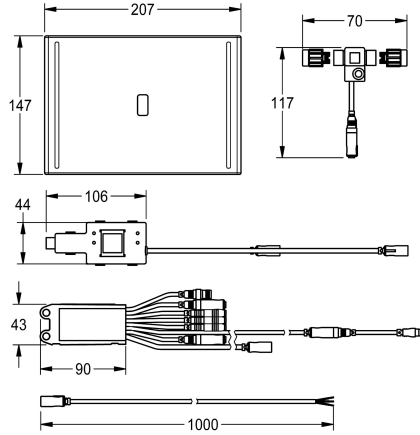

KWC

Commande du réservoir de chasse d'eau EXOS.

Modell-Linie: EXOS | EXOS0027

Systèmes de rinçage | Robinets de rinçage électroniques pour WC

KWC-No.

2030036621

Commande du réservoir de chasse d'eau EXOS.

Contrôle de WC opto-électronique EXOS - A3000 open pour réservoir dissimulé. Avec options de contrôle externe, comme le réglage de la robinetterie et la communication via un contrôleur de fonction ECC en option, télécommande bidirectionnelle.

Avec module électronique étanche, entrée supplémentaire pour capteurs fournis par le client (ex. poignées d'assistance pour

personnes à mobilité réduite) avec une distance max. de 5 m, moteur basse tension, répartiteur en T électrique et étanche pour le raccordement au câble du système, support de montage et plaque de recouvrement en inox avec capteurs et vissage dissimulé. Rinçage hygiénique activé 24 heures après la dernière activation et enregistrement de données statistiques. Alimentation séparée 24 V CC. avec les accessoires du système AQUA 3000 open.

Données techniques

ATT-WS-BUILTINMODEL

Hauteur de la plaque de recouvrement

Largeur de la plaque de recouvrement

Réglage d'usine du rinçage d'hygiène

Principe de fonctionnement

Matière du boîtier

Code matériel du boîtier

Matière de l'installation

Hauteur totale

Largeur totale

Paramétrage

Connexion au boîtier d'alimentation

Consommation d'alimentation

ATT-WS-POWTYPE

Système de protection IP

Surface de finition du boîtier

ATT-WS-TRANSFORMER

Type d'installation de rinçage

Type d'opération

Type de capteur

FINISHING

147 mm

207 mm

24 heures après la dernière activité

Fermeture automatique électronique

Acier inoxydable

1.4301

Synthétique

147 mm

207 mm

NETWORK

24 V DC

4 Voltampère

TRANSFORMER

IP68

Brossé

Non

Pour Wc à réservoir

Fonctionnement du détecteur

Détecteur opto-électronique

Accessoires nécessaires