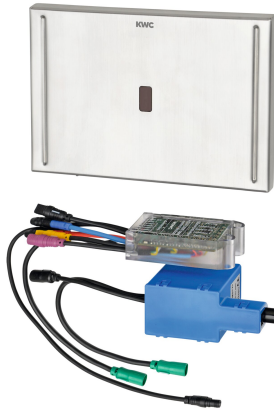

KWC

Commande du réservoir de chasse d'eau EXOS.

Modell-Linie: EXOS | EXOS0027

Systèmes de rinçage | Robinets de rinçage électroniques pour WC

KWC-No.

2030036621

Commande du réservoir de chasse d'eau EXOS.

Contrôle de WC opto-électronique EXOS - A3000 open pour réservoir dissimulé. Avec options de contrôle externe, comme le réglage de la robinetterie et la communication via un contrôleur de fonction ECC en option, télécommande bidirectionnelle.

Avec module électronique étanche, entrée supplémentaire pour capteurs fournis par le client (ex. poignées d'assistance pour

personnes à mobilité réduite) avec une distance max. de 5 m, moteur basse tension, répartiteur en T électrique et étanche pour le raccordement au câble du système, support de montage et plaque de recouvrement en inox avec capteurs et vissage dissimulé. Rinçage hygiénique activé 24 heures après la dernière activation et enregistrement de données statistiques. Alimentation séparée 24 V CC. avec les accessoires du système AQUA 3000 open.

24 V DC

4 Voltampère

TRANSFORMER

IP68

Brossé

Non

Pour Wc à réservoir

Fonctionnement du détecteur