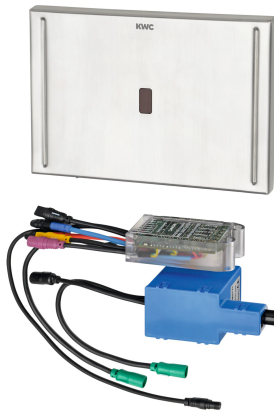

KWC

Commande du réservoir de chasse d'eau EXOS.

Modell-Linie: EXOS | EXOS0027

Systèmes de rinçage | Robinets de rinçage électroniques pour WC

KWC-No.

2030036621

Commande du réservoir de chasse d'eau EXOS.

Contrôle de WC opto-électronique EXOS - A3000 open pour réservoir dissimulé. Avec options de contrôle externe, comme le réglage de la robinetterie et la communication via un contrôleur de fonction ECC en option, télécommande bidirectionnelle.

Avec module électronique étanche, entrée supplémentaire pour capteurs fournis par le client (ex. poignées d'assistance pour

personnes à mobilité réduite) avec une distance max. de 5 m, moteur basse tension, répartiteur en T électrique et étanche pour le raccordement au câble du système, support de montage et plaque de recouvrement en inox avec capteurs et vissage dissimulé. Rinçage hygiénique activé 24 heures après la dernière activation et enregistrement de données statistiques. Alimentation séparée 24 V CC. avec les accessoires du système AQUA 3000 open.

NETWORK

24 V DC

4 Voltampère

Transformateur

IP68

Brossé

Non

Pour Wc à réservoir