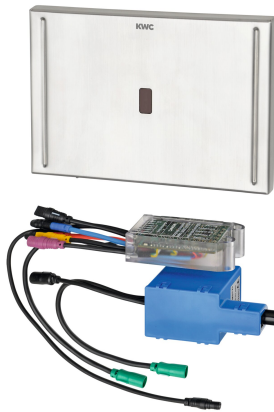

KWC

Comando per cassetta WC EXOS.

Modell-Linie: EXOS | EXOS0027

Rubineria di flussaggio | Flussometri elettronici per wc

KWC-No.

2030036621

Comando per cassetta WC EXOS.

Controllore wc senza contatto ad azionamento optoelettronico EXOS - A3000 open per cassetta di scarico ad incasso, con possibilità di comando esterno e comunicazione mediante controller ECC o telecomando bidirezionale opzionale.

Con modulo elettronico impermeabile con ingresso aggiuntivo per dispositivi opzionali (per es. pulsanti su maniglioni), distanza massima dal modulo elettronico 5 m, unità servomotore, due

connettori elettrici a "T" impermeabili per allacciamento a cavo di sistema, telaio di sostegno con guarnizione profilata e piastra di copertura in acciaio inox con sensore integrato e fissaggio con viti a scomparsa. Flussaggio sanitario attivato 24 ore dopo l'ultimo azionamento e memorizzazione dei dati statistici. Alimentazione separata mediante alimentatore da 24V DC tramite accessorio di sistema AQUA 3000 open.

NETWORK

24 V DC

4 Voltampere

TRANSFORMER

IP68

Spazzolato

No

Per vaschetta wc