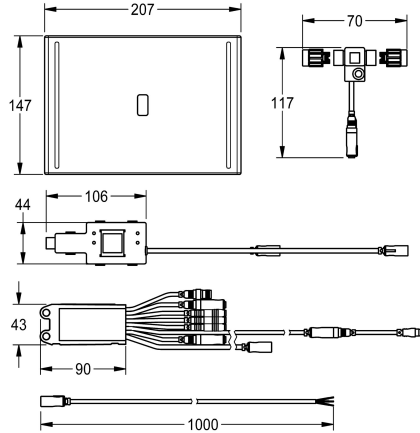

KWC

Comando per cassetta WC EXOS.

Modell-Linie: EXOS | EXOS0027

Rubineria di flussaggio | Flussometri elettronici per wc

KWC-No.

2030036621

Comando per cassetta WC EXOS.

Controllore wc senza contatto ad azionamento optoelettronico EXOS - A3000 open per cassetta di scarico ad incasso, con possibilità di comando esterno e comunicazione mediante controller ECC o telecomando bidirezionale opzionale.

Con modulo elettronico impermeabile con ingresso aggiuntivo per dispositivi opzionali (per es. pulsanti su maniglioni), distanza massima dal modulo elettronico 5 m, unità servomotore, due

connettori elettrici a "T" impermeabili per allacciamento a cavo di sistema, telaio di sostegno con guarnizione profilata e piastra di copertura in acciaio inox con sensore integrato e fissaggio con viti a scomparsa. Flussaggio sanitario attivato 24 ore dopo l'ultimo azionamento e memorizzazione dei dati statistici. Alimentazione separata mediante alimentatore da 24V DC tramite accessorio di sistema AQUA 3000 open.

Dati tecnici

ATT-WS-BUILTINMODEL

Altezza della piastra di copertura

Larghezza della piastra di copertura

Disinfezione termica regolata ex fabbrica

Principio di funzionamento

Materiale della copertura

codice materiale involucro

Materiale connessioni

Altezza totale

Larghezza complessiva

Parametrizzazione

Connessione dell'alimentazione elettrica

Consumo elettrico

ATT-WS-POWTYPE

Sistema protettivo IP

Finitura della superficie esterna

ATT-WS-TRANSFORMER

Tipo connessioni di flussaggio

Funzionamento

Tipologia del sensore

teamNumber

FINISHING

147 mm

207 mm

24 ore dopo l'ultimo intervento

Temporizzato elettronico

Acciaio inox

1.4301

Sintetico

147 mm

207 mm

NETWORK

24 V DC

4 Voltampere

TRANSFORMER

IP68

Spazzolato

No

Per vaschetta wc

Funzionamento a sensore

Sensore opto-elettronico

0

Accessori necessari