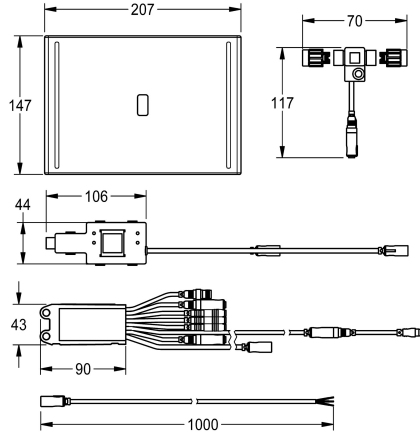

KWC

Comando per cassetta WC EXOS.

Modell-Linie: EXOS | EXOS0027

Rubineria di flussaggio | Flussometri elettronici per wc

KWC-No.

2030036621

Comando per cassetta WC EXOS.

Controllore wc senza contatto ad azionamento optoelettronico EXOS - A3000 open per cassetta di scarico ad incasso, con possibilità di comando esterno e comunicazione mediante controller ECC o telecomando bidirezionale opzionale.

Con modulo elettronico impermeabile con ingresso aggiuntivo per dispositivi opzionali (per es. pulsanti su maniglioni), distanza massima dal modulo elettronico 5 m, unità servomotore, due

connettori elettrici a "T" impermeabili per allacciamento a cavo di sistema, telaio di sostegno con guarnizione profilata e piastra di copertura in acciaio inox con sensore integrato e fissaggio con viti a scomparsa. Flussaggio sanitario attivato 24 ore dopo l'ultimo azionamento e memorizzazione dei dati statistici. Alimentazione separata mediante alimentatore da 24V DC tramite accessorio di sistema AQUA 3000 open.

Dati tecnici

ATT-WS-BUILTINMODEL

Altezza della piastra di copertura

Larghezza della piastra di copertura

Disinfezione termica regolata ex fabbrica

Principio di funzionamento

Materiale della copertura

codice materiale involucro

Materiale connessioni

Altezza totale

Larghezza complessiva

Parametrizzazione

Connessione dell'alimentazione elettrica

Consumo elettrico

ATT-WS-POWTYPE

Sistema protettivo IP

Finitura della superficie esterna

ATT-WS-TRANSFORMER

Tipo connessioni di flussaggio

Funzionamento

Tipologia del sensore

FINISHING

147 mm

207 mm

24 ore dopo l'ultimo intervento

Temporizzato elettronico

Acciaio inox

1.4301

Sintetico

147 mm

207 mm

NETWORK

24 V DC

4 Voltampere

TRANSFORMER

IP68

Spazzolato

No

Per vaschetta wc

Funzionamento a sensore

Sensore opto-elettronico

Accessori necessari