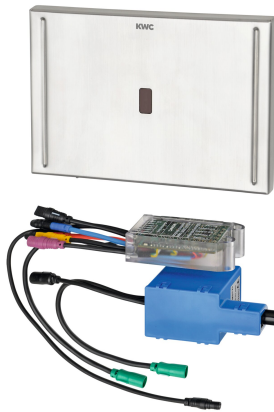

KWC

Comando per cassetta WC EXOS.

Modell-Linie: EXOS | EXOS0027

Rubineria di flussaggio | Flussometri elettronici per wc

KWC-No.

2030036621

Comando per cassetta WC EXOS.

Controllore wc senza contatto ad azionamento optoelettronico EXOS - A3000 open per cassetta di scarico ad incasso, con possibilità di comando esterno e comunicazione mediante controller ECC o telecomando bidirezionale opzionale.

Con modulo elettronico impermeabile con ingresso aggiuntivo per dispositivi opzionali (per es. pulsanti su maniglioni), distanza massima dal modulo elettronico 5 m, unità servomotore, due

connettori elettrici a "T" impermeabili per allacciamento a cavo di sistema, telaio di sostegno con guarnizione profilata e piastra di copertura in acciaio inox con sensore integrato e fissaggio con viti a scomparsa. Flussaggio sanitario attivato 24 ore dopo l'ultimo azionamento e memorizzazione dei dati statistici. Alimentazione separata mediante alimentatore da 24V DC tramite accessorio di sistema AQUA 3000 open.

Finitura della superficie esterna

ATT-WS-TRANSFORMER

Tipo connessioni di flussaggio

Funzionamento

Tipologia del sensore

FINISHING

147 mm

207 mm

24 V DC

4 Voltampere

TRANSFORMER

IP68

Spazzolato

No

Per vaschetta wc

Funzionamento a sensore