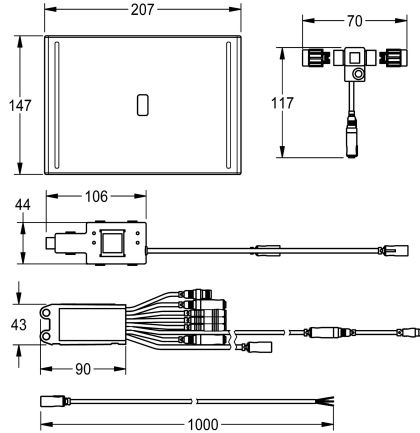

KWC EXOS. WC-sturing spoelreservoir

Modell-Linie: EXOS | EXOS0027
Spoelsystemen | Elektronische urinoirspoelkranen

KWC-No.

2030036621
EXOS. WC-sturing spoelreservoir

EXOS - A3000 open contactloze, opto-elektronisch gestuurde bediening van ingebouwde toiletspoelreservoirs. Externe besturing zoals armatuurinstelling en communicatie via ECC-functiecontroller mogelijk. Bidirectionele afstandsbediening optioneel. Met waterdichte elektronica module met extra ingang voor door de klant beschikbaar te stellen sensoren (bijv. toetsen op steunrepen). Maximale afstand tot elektronica module 5 m. Met stelmotorunit,

twee waterdichte elektrische T-stukken voor aansluiting op systeemkabel en houder. Met roestvrijstalen afdekplaat met geïntegreerde sensor en verborgen schroefbevestiging. Geactiveerde hygiënische spoeling 24 uur na laatste gebruik en opslag van statistische gegevens. Afzonderlijke voeding 24 V DC via AQUA 3000 open systeemtoebehoren.

Technical Data

ATT-WS-BUILTINMODEL
Hoogte van de afdekplaat
Breedte van de afdekplaat
Standaard instelling hygiënespoeling
Weringsprincipe
Materiaal behuizing
materiaalcode omhulsel
Materiaal montage
Totale hoogte
Totale breedte
Parametrisatie
Voedingsspanning
Opgenomen vermogen
ATT-WS-POWTYPE
IP bescherming
Oppervlakafwerking behuizing
ATT-WS-TRANSFORMER
Type spoelinstallatie
Type bediening
Type sensor

FINISHING
147 mm
207 mm
24 uur na de laatste operatie
Elektronisch zelfsluitend
Roestvrij staal
1.4301
Kunststof
147 mm
207 mm
NETWORK
24 V DC
4 Voltampère
TRANSFORMER
IP68
Geborsteld
Neen
Voor WC-spoelreservoir
Werking sensor
Opto-elektronische sensor

Vereiste toebehoren