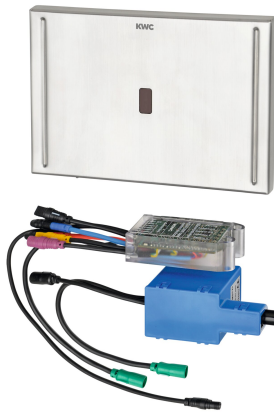

## KWC EXOS. WC-sturing spoelreservoir

**Modell-Linie: EXOS | EXOS0027**  
Spoelsystemen | Elektronische urinoirspoelkranen

### KWC-No.

**2030036621**  
EXOS. WC-sturing spoelreservoir

EXOS - A3000 open contactloze, opto-elektronisch gestuurde bediening van ingebouwde toiletspoelreservoirs. Externe besturing zoals armatuurinstelling en communicatie via ECC-functiecontroller mogelijk. Bidirectionele afstandsbediening optioneel. Met waterdichte elektronica module met extra ingang voor door de klant beschikbaar te stellen sensoren (bijv. toetsen op steunrepen). Maximale afstand tot elektronica module 5 m. Met stelmotorunit,

twee waterdichte elektrische T-stukken voor aansluiting op systeemkabel en houder. Met roestvrijstalen afdekplaat met geïntegreerde sensor en verborgen schroefbevestiging. Geactiveerde hygiënische spoeling 24 uur na laatste gebruik en opslag van statistische gegevens. Afzonderlijke voeding 24 V DC via AQUA 3000 open systeemtoebehoren.

FINISHING
147 mm
207 mm
24 uur na de laatste operatie
Elektronisch zelfsluitend
Roestvrij staal
1.4301
Kunststof
147 mm
207 mm
NETWORK
24 V DC
4 Voltampère
TRANSFORMER
IP68
Geborsteld
Neen
Voor WC-spoelreservoir
Werking sensor
Opto-elektronische sensor