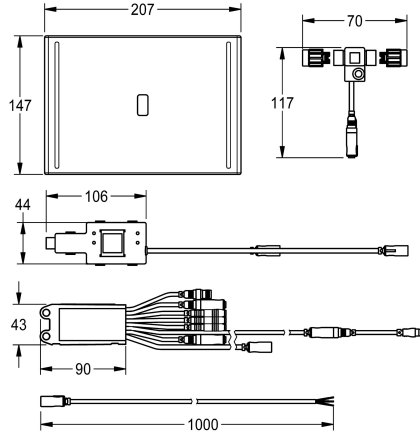

KWC EXOS. WC-sturing spoelreservoir

Modell-Linie: EXOS | EXOS0027
Spoelsystemen | Elektronische urinoirspoelkranen

KWC-No.

2030036621
EXOS. WC-sturing spoelreservoir

EXOS - A3000 open contactloze, opto-elektronisch gestuurde bediening van ingebouwde toiletspoelreservoirs. Externe besturing zoals armatuurinstelling en communicatie via ECC-functiecontroller mogelijk. Bidirectionele afstandsbediening optioneel. Met waterdichte elektronica module met extra ingang voor door de klant beschikbaar te stellen sensoren (bijv. toetsen op steunrepen). Maximale afstand tot elektronica module 5 m. Met stelmotorunit,

twee waterdichte elektrische T-stukken voor aansluiting op systeemkabel en houder. Met roestvrijstalen afdekplaat met geïntegreerde sensor en verborgen schroefbevestiging. Geactiveerde hygiënische spoeling 24 uur na laatste gebruik en opslag van statistische gegevens. Afzonderlijke voeding 24 V DC via AQUA 3000 open systeemtoebehoren.

Technical Data

ATT-WS-BUILTINMODEL
Hoogte van de afdekplaat
Breedte van de afdekplaat
Standaard instelling hygiënespoeling
Werkingsprincipe
Materiaal behuizing
materiaalcode omhulsel
Materiaal montage
Totale hoogte
Totale breedte
Parametrisatie
Voedingsspanning
Opgenomen vermogen
ATT-WS-POWTYPE
IP bescherming
Oppervlakafwerking behuizing
ATT-WS-TRANSFORMER
Type spoelinstallatie
Type bediening
Type sensor

FINISHING
147 mm
207 mm
24 uur na de laatste operatie
Elektronisch zelfsluitend
Roestvrij staal
1.4301
Kunststof
147 mm
207 mm
NETWORK
24 V DC
4 Voltampère
TRANSFORMER
IP68
Geborsteld
Neen
Voor WC-spoelreservoir
Werking sensor
Opto-elektronische sensor