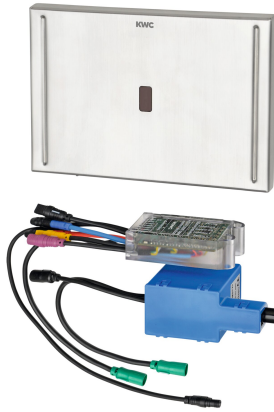

KWC EXOS. WC-sturing spoelreservoir

Modell-Linie: EXOS | EXOS0027
Spoelsystemen | Elektronische urinoirspoelkranen

KWC-No.

2030036621
EXOS. WC-sturing spoelreservoir

EXOS - A3000 open contactloze, opto-elektronisch gestuurde bediening van ingebouwde toiletspoelreservoirs. Externe besturing zoals armatuurinstelling en communicatie via ECC-functiecontroller mogelijk. Bidirectionele afstandsbediening optioneel. Met waterdichte elektronica module met extra ingang voor door de klant beschikbaar te stellen sensoren (bijv. toetsen op steunrepen). Maximale afstand tot elektronica module 5 m. Met stelmotorunit,

twee waterdichte elektrische T-stukken voor aansluiting op systeemkabel en houder. Met roestvrijstalen afdekplaat met geïntegreerde sensor en verborgen schroefbevestiging. Geactiveerde hygiënische spoeling 24 uur na laatste gebruik en opslag van statistische gegevens. Afzonderlijke voeding 24 V DC via AQUA 3000 open systeemtoebehoren.

FINISHING
147 mm
207 mm
24 uur na de laatste operatie
Elektronisch zelfsluitend
Roestvrij staal
1.4301
Kunststof
147 mm
207 mm
NETWORK
24 V DC
4 Voltampère
TRANSFORMER
IP68
Geborsteld
Neen
Voor WC-spoelreservoir
Werking sensor
Opto-elektronische sensor

Vereiste toebehoren

KWC

EXOS. WC-sturing speelreservoir

Modell-Linie: EXOS | EXOS0027

Spoelsystemen | Elektronische urinierspoelkranen

AQUAFIX installatie-element

2030020126
AQFX0006

AQUAFIX installatie-element