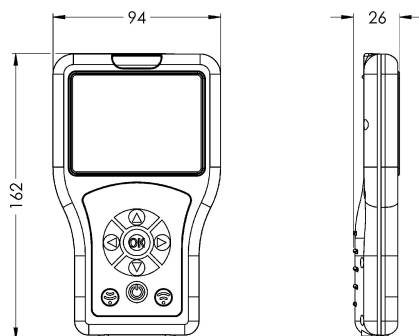

## KWC

Obousměrné dálkové ovládání pro armatury F3 a F5

Modell-Linie: **SANITARY-TAPS-ACCS | ACEX9005**

Umyvadlové armatury | Příslušenství Armatury

### KWC-No.

**2030036654**

Obousměrné dálkové ovládání

Obousměrné dálkové ovládání k nastavení funkčních parametrů, ukládání nastavení armatur a statistických údajů u elektronických armatur F3 a F5, jakož i hygienických jednotek. Zobrazení parametrů na barevném displeji obsluhovaném pomocí menu. S

interní dobíjecí baterii, rozhraním USB k přenosu statistických dat armatur jako souboru CSV do pc. S možností načtení souborů firmwaru. Včetně ochranného pouzdra a připojovacího kabelu USB.