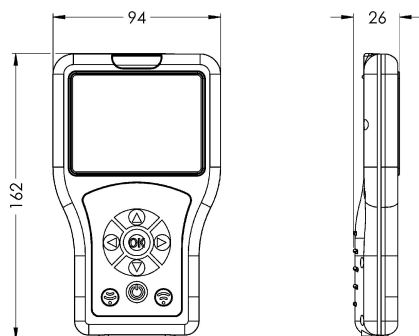

## KWC

Bidirektionale Fernbedienung für F3 und F5 Armaturen

Modell-Linie: **SANITARY-TAPS-ACCS | ACEX9005**  
Wascharmaturen | Zubehör Armaturen

### KWC-Nr.

**2030036654**

Bidirektionale Fernbedienung

Bidirektionale Fernbedienung zur Einstellung von Funktionsparametern, Speicherung von Armaturenprofilen und Statistikdaten bei elektronischen F3 und F5 Armaturen sowie bei Hygieneeinheiten. Parameteranzeige auf menügeführten Farbdisplay. Mit internem, wiederaufladbarem Akku, USB-