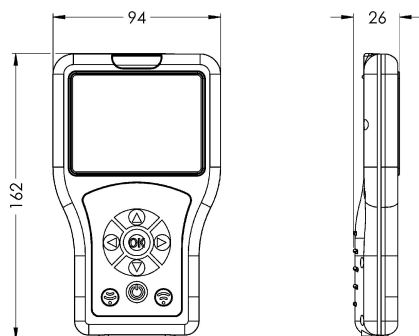

KWC

Mando a distancia bidireccional

Modell-Linie: **SANITARY-TAPS-ACCS | ACEX9005**
Griferías de lavabo | Accesorio Grifos

KWC-No.

2030036654

Mando a distancia bidireccional

Mando a distancia bidireccional para ajustar los parámetros funcionales, almacenar los perfiles de grifería y datos estadísticos en el caso de las griferías electrónicas F3 y F5, así como de unidades higiénicas. Indicador de parámetros en la pantalla a color

del menú. Con batería interna recargable, puerto USB para transmitir al ordenador los datos estadísticos específicos de los grifos en formato de archivo *.csv. Con opción de leer los archivos del firmware. Incluye bolsa protectora y cable de conexión USB.