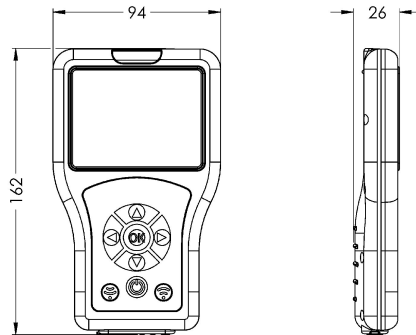

KWC

Kaksisuuntainen kaukosäädin

Modell-Linie: SANITARY-TAPS-ACCS | ACEX9005

Hanat | Täydennysosat

KWC-No.

2030036654

Kaksisuuntainen kaukosäädin

Kaksisuuntainen kaukosäädin toimintoparametrien asettamiseen. Hanaprofiilien ja tilastotietojen tallennus elektronisissa F3- ja F5-hanoissa sekä hygieniayksiköissä. Parametrinäyttö valikkokäytössä värinäytössä. Sisäinen, ladattava akku. USB-

liitin hanakohtaisten tilastotietojen siirtämiseen tietokoneelle csv-tiedostona. Laitteohjelmistotietojen lukeminen on mahdollista. Sisältää suojapussin ja USB-kaapelin.

Tekniset tiedot

lviCode

0