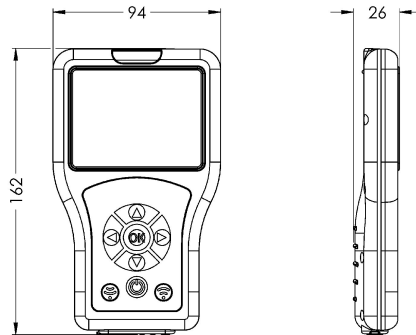

KWC

Télécommande bidirectionnelle

Modell-Linie: **SANITARY-TAPS-ACCS | ACEX9005**

Robinetteries | Accessoires robinetteries

KWC-No.

2030036654

Télécommande bidirectionnelle

Télécommande bidirectionnelle pour le réglage des paramètres de fonctionnement, enregistrement de profils de robinetterie et de données statistiques pour les robinetteries électroniques F3 et F5 ainsi que pour les unités hygiéniques. Affichage des paramètres sur un écran couleur guidé par un menu. Avec batterie interne

rechargeable, interface USB pour le transfert des données statistiques spécifiques aux robinetteries sous forme de fichier csv sur PC. Avec possibilité de lecture de fichiers de firmware. Sac de protection et câble de branchement USB inclus.