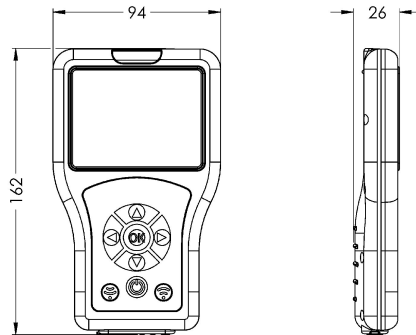

### Telecomando bidirezionale

Modell-Linie: **SANITARY-TAPS-ACCS | ACEX9005**

Rubinerterie per bagni | Accessori per rubinetteria

#### KWC-No.

**2030036654**

Telecomando bidirezionale

Telecomando bidirezionale per l'impostazione e la variazione dei parametri di funzionamento, e la memorizzazione dei dati statistici, per rubinetterie elettroniche F3 e F5 e per le unità igieniche. Visualizzazione parametri su menu con display a colori.