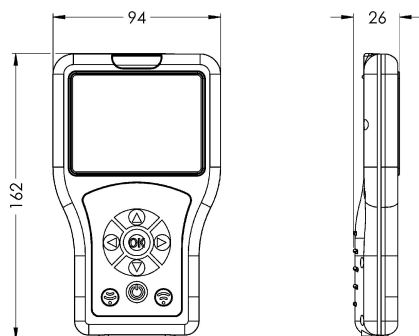

## KWC

Telecomando bidirezionale

Modell-Linie: **SANITARY-TAPS-ACCS | ACEX9005**  
Rubinetterie per bagni | Accessori per rubinetteria

### KWC-No.

**2030036654**

Telecomando bidirezionale

Telecomando bidirezionale per l'impostazione e la variazione dei parametri di funzionamento, e la memorizzazione dei dati statistici, per rubinetterie elettroniche F3 e F5 e per le unità igieniche. Visualizzazione parametri su menu con display a colori.