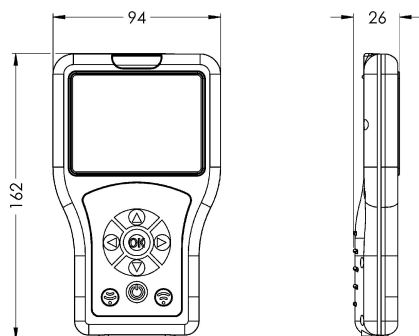

### Bidirectionele afstandsbediening

Modell-Linie: **SANITARY-TAPS-ACCS | ACEX9005**  
Kranen | Accessoires voor kranen

#### KWC-No.

**2030036654**

Bidirectionele afstandsbediening

Bidirectionele afstandsbediening voor de instelling van functieparameters, opslag van armaturenprofielen en statistische gegevens bij elektronische mengkranen F3 en F5 alsook bij hygiënische eenheden. Weergave van parameters op menugestuurd kleurendisplay. Met interne, oplaadbare accu, usb-

interface voor de overdracht van kraanspecifieke statistische gegevens als csv-bestand aan de pc. Met mogelijkheid voor het inlezen van firmwarebestanden, inclusief beschermende tas en usb-verbindingkabel.