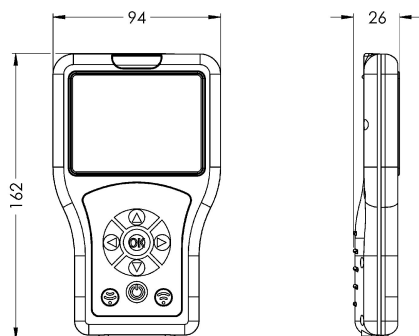

KWC

Bidirectionele afstandsbediening

Modell-Linie: **SANITARY-TAPS-ACCS | ACEX9005**
Kranen | Accessoires voor kranen

KWC-No.

2030036654

Bidirectionele afstandsbediening

Bidirectionele afstandsbediening voor de instelling van functieparameters, opslag van armaturenprofielen en statistische gegevens bij elektronische mengkranen F3 en F5 alsook bij hygiënische eenheden. Weergave van parameters op menugestuurd kleurendisplay. Met interne, oplaadbare accu, usb-

interface voor de overdracht van kraanspecifieke statistische gegevens als csv-bestand aan de pc. Met mogelijkheid voor het inlezen van firmwarebestanden, inclusief beschermende tas en usb-verbindingkabel.