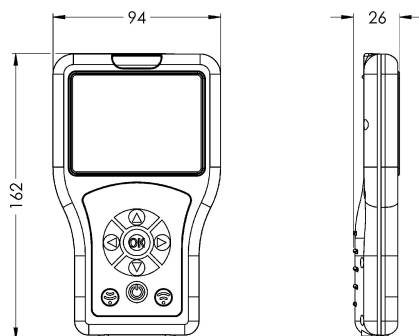

KWC

Dwukierunkowy pilot do armatury F3 i F5

Modell-Linie: **SANITARY-TAPS-ACCS | ACEX9005**

Armatura umywalkowa | Wyposażenie dodatkowe do armatur umywalkowych

KWC-No.

2030036654

Pilot dwukanałowy

Dwukierunkowy pilot do ustawiania parametrów funkcyjnych oraz zapisywania profili armatury i danych statystycznych armatury elektronicznej F3 i F5 oraz podzespołów higienicznych. Wyświetlanie parametrów na kolorowym wyświetlaczu

obsługiwanym z menu. Z wewnętrznym ładowanym akumulatorem, złączem USB do przesyłania danych statystycznych armatury w postaci pliku csv do komputera. Możliwość wgrania nowych parametrów. Z ochronnym etui i kablem USB.