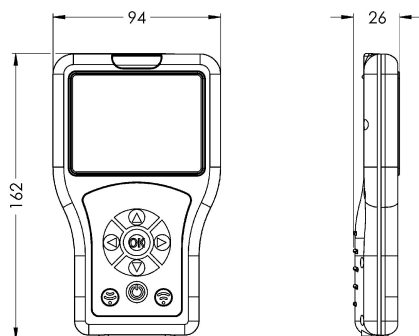

KWC

Bidirectional remote control for electronic fittings F3 and F5

Modell-Linie: **SANITARY-TAPS-ACCS | ACES9005**

Kranar | Kompletterande delar kranar

KWC-No.

2030036654

Bidirectional remote control

Dubbelriktad fjärrkontroll för inställning av funktionsparametrar och lagring av blandarprofiler och statistiska data för elektroniska F3- och F5-blandare samt hygienenheter. Parametervisning på menystyrd färgdisplay. Med internt laddningsbart batteri, USB-

uttag för överföring av csv-filer med blandarspecifika statistiska data till PC. Med möjlighet att läsa in filer för inbyggd programvara. Inklusive skyddsväska och USB-kabel.