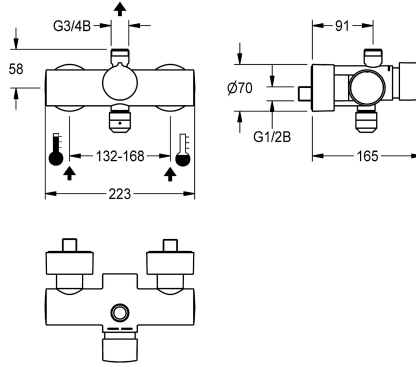

KWC F5S-Mix Grifo mural con cierre automático

Modell-Linie: F5S | F5SM2002
Duchas | Duchas con control hidráulico

KWC-No.

2030032998

2030036685

Con vaciado automático de la tubería de la ducha

F5S-Mix Grifo mural con cierre automático DN 15 como mezclador monomando para instalación en superficie, para instalaciones de ducha. Cartucho mezclador con cierre automático FRAMIC, con control hidráulico, sin mantenimiento y sin estancamiento, con tecnología de discos de cerámica, con cierre automático, independiente de la presión de flujo, gracias a su diseño de separación de medios. Duración de flujo ajustable de forma continua. Con tope de temperatura ajustable y protegido antigiro.

Dispositivo de evacuación

No

Si

Para la conexión al agua caliente y fría. Carcasa con salida hacia arriba, G 3/4 B, para montaje de arco de salida o tubo de ducha en superficie. Versión totalmente metálica, en latón cromado y de alto brillo. Con conexiones ajustables y bloqueables con válvulas de retención y filtros, completamente ocultos gracias a rosetas atornillables con ajuste de profundidad. Versión con vaciado automático de la tubería de la ducha.

cierre hidráulico

No

No

DN 15

G 1/2 B

TOP-CERAMIC

Latón

35 Segundos