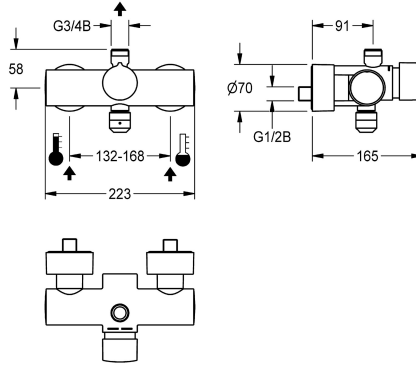

KWC

Itsesulkeutuva F5S-Mix-seinähana

Modell-Linie: F5S | F5SM2002

Suihkut ja suihkupaneelit | Itsesulkeutuvat suihkut

KWC-No.

2030032998

2030036685

Automaattisella suihkuputken tyhjennyksellä

Itsesulkeutuva F5S-Mix-seinähana, DN 15, manuaalinen, suihkutiloihin. FRAMIC-toimiosa, hydraulisesti ohjattu, vähän huoltaa tarvitseva ja tukkeutumaton, keraamisella kiekkokotekniikalla, pienhiukkaset erottava rakenne mahdollistaa virtauspaineesta riippumattoman toiminnan. Virtausaika säädettävissä portaattomasti. Varustettu säädettävällä ja tahattomalta kääntämiseltä suojatulla lämpötilanrajoittimella. Liitetään

Suihkuputki kuivaus

Ei

Kyllä

lämpimään ja kylmään veteen. Kotelo ylöspäin suuntautuvalla poistoputkella, G 3/4 B, poistokaareen tai seinän sisäiseen putkeen asennettavaksi. Kokometallirakenne, kromattua ja kiillotettua messinkiä. Säädettävillä ja lukittavilla takaisinvirtauksen estävillä liittimillä ja sihteillä, kokonaan peitetty kierrettävillä peitelevyillä, joiden syvyys on asetettavissa. Mallissa automaattinen suihkuputken tyhjennys.