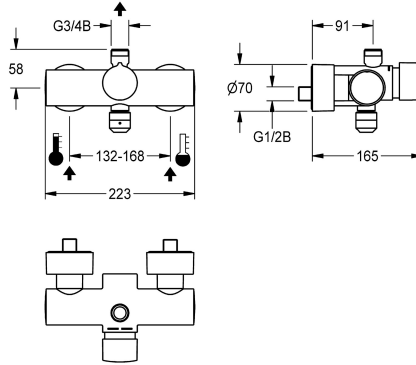

KWC

F5S-Mix zelfsluitende wandkraan

Modell-Linie: F5S | F5SM2002

Douches | Zelfsluitende douchekranen

KWC-No.

2030032998

2030036685

Met automatische douchebuisleidinging

Douchepijp spui

Neen

Ja

F5S-Mix zelfsluitende wandkraan DN 15 als eengreepsmengkraan voor wandmontage, voor douches. Zelfsluitende FRAMIC-mengpatroon, hydraulisch gestuurd, onderhoudsarm en stagnatievrij, met keramische schijftechniek, automatisch sluitend, onafhankelijk van de stromingsdruk dankzij de constructie met gescheiden kamers. Stromingstijd traploos instelbaar. Met instelbare en tegen doordraaien beveiligde temperatuuraanslag.

Voor aansluiting op warm en koud water. Behuizing met afvoer naar boven, G 3/4 B, voor de montage van afvoerbochten of doucheleiding voor opbouwmontage. Volledig uitgevoerd in metaal, messing gepolijst verchroomd. Met verstelbare en afsluitbare aansluitingen met terugslagbegrenzers en zeven, volledig afgedekt door in diepte verstelbare schroefrozetten. Uitvoering met automatische douchebuisleidinging.