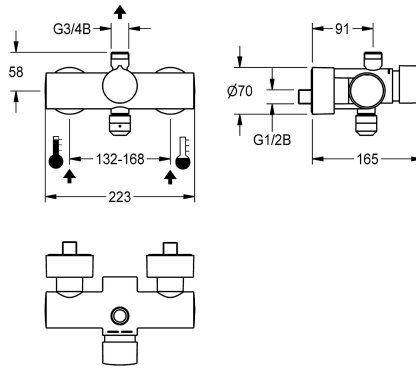

#### KWC-No.

2030032998

2030036685

with automatic shower pipe draining

F5S-Mix väggmonterad självstängande termostatenhet DN 15 som engreppsblandare för utanpåliggande montering, för duschanläggningar. S självstängande FRAMIC-blandarpatron, hydraulstyrning, stagnationsfri med lågt underhållsbehov, med keramiska skivor, automatisk stängning, flödestryckoberoende tack vare mediaseparerande konstruktion. Steglöst inställbar flödestid. Med inställbart och vridskyddat temperaturstopp. För

#### Dusch rör dränering

Nej

Ja

anslutning till varm- och kallvatten. Hus med utmatning uppåt, G 3/4 B, för montering av böjt utmatningsrör eller väggmonterat duschrör. Utförande helt i metall, högblank förkromad mässing. Med justerbara och låsbara anslutningar med backventiler och silar, helt täckta med rosetter med inställbart djup. Utförande med automatisk tömning av duschrör.