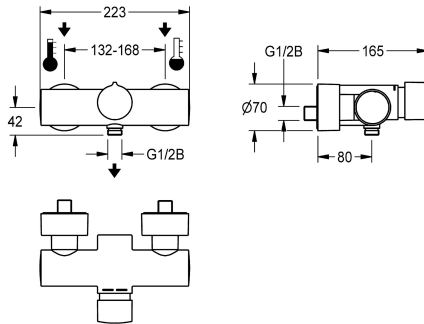

#### KWC-No.

**2030036686**

F5S-Mix - samouzavírací nástěnná směšovací baterie DN 15 k montáži na omítku, pro sprchy. Samouzavírací směšovací kartuše FRAMIC, hydraulicky řízená, nenáročná na údržbu a eliminující stagnaci vody, s keramickými destičkami, se samočinným zavíráním, nezávislá na dynamickém tlaku díky konstrukci oddělující média. Plynule nastavitelná doba průtoku. S

nastavitelným teplotním dorazem a pojistkou proti přetočení. K připojení na teplou a studenou vodu. Těleso s přípojkou ruční sprchy G 1/2 B. Celokovové provedení, leštěná chromovaná mosaz. S nastavitelnými a uzavíratelnými přípojkami se zábranou zpětného toku a sítky, zcela zakrytými hloubkově nastavitelnými šroubovacími rozetami.