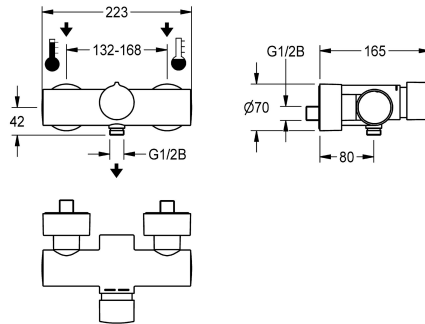

Modell-Linie: F5S | F5SM2003

Duscharmaturen | Hydraulisch gesteuerte Duschen

KWC-Nr.

2030036686

F5S-Mix Selbstschluss-Wandbatterie DN 15 als Eingriffmischer zur Aufputzmontage, für Duschanlagen. FRAMIC Selbstschluss-Mischkartusche, hydraulisch gesteuert, wartungsarm und stagnationsfrei, mit Keramikscheibentechnik, selbsttätig schließend, fließdruckunabhängig durch mediengetrennte Bauart. Fließzeit stufenlos einstellbar. Mit einstellbarem und

verdrehsicherem Temperaturanschlag. Zum Anschluss an Warm- und Kaltwasser. Gehäuse mit Handbrauseanschluss, G 1/2 B. Ganzmetallausführung, Messing poliert verchromt. Mit verstellbaren und absperzbaren Anschlüssen mit Rückflussverhinderer und Sieben, vollständig abgedeckt durch tiefenverstellbare Schraubrosetten.

Technische Daten

zusätzliche Verbindungen	nein
mit Rückflussverhinderer	ja
Berechnungsdurchfluss Kaltwass	0.15 l/s
Berechnungsdurchfluss Warmwass	0.15 l/s
Zirkulation	nein
A3000 open-kompatibel	nein
Anschluss an Münzkontaktgeber	nicht möglich
mit Filter	ja
einstellbare Fließzeit	ja
Funktionsprinzip	hydraulisch selbstschließend
für Handdusche	ja
Hygienespülung	nein
Nennweite	DN 15
Anschlussgröße	G 1/2 B
Schließmechanismus	Oberteil keramisch
Material Armatur	Messing
maximale Fließzeit	35 Sekunden
Mindestfließdruck	0.5 bar
minimale Fließzeit	5 Sekunden
Art der Mischung	ja
mit Rosetten/Abdeckplatte	ja
Sicherheitsabschaltung	nein
Brauserohrentleerung	nein
Schallschutz	nein
Oberflächenbehandlung Armatur	verchromt

KWC

F5S-Mix Selbstschluss-Wandbatterie mit Handbrauseanschluss

Modell-Linie: F5S | F5SM2003

Duscharmaturen | Hydraulisch gesteuerte Duschen

Oberflächenveredelung Armatur	poliert
Temperaturanschlag	ja
Thermische Desinfektion	nein
Art der Montage	Wandmontage
Art der Bedienung	manueller Betrieb
Art der Duscharmatur	Wandarmatur
Volumenstrom bei 3 bar	0,2 l/s
Wasseranschluss	S-Anschlüsse
Position des Wasseranschlusses	von hinten
Akzentfarbe	ohne
Grundfarbe	Chromoptik (glänzend)
IgPosNumber	63FJ01C