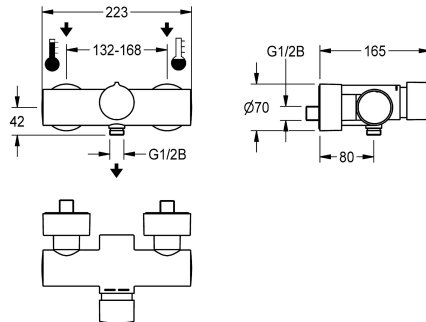

KWC

F5S-Mix self-closing wall-mounted mixer with hand shower connection

Modell-Linie: F5S | F5SM2003

Duschar | Självstängande duschar

KWC-No.

2030036686

F5S-Mix väggmonterad självstängande termostatenhet DN 15 som engreppsblandare för utanpåliggande montering, för duschanläggningar. Självstängande FRAMIC-blandarpatron, hydraulstyrning, stagnationsfri med lågt underhållsbehov, med keramiska skivor, automatisk stängning, flödestryckoberoende tack vare mediaseparerande konstruktion. Steglöst inställbar

flödestid. Med inställbart och vridskyddat temperaturstopp. För anslutning till varm- och kallvatten. Hus med anslutning för handdusch, G 1/2 B, utförande helt i metall, högblank förkromad mässing. Med justerbara och låsbara anslutningar med backventiler och silar, helt täckta med rosetter med inställbart djup.

Technical Data

extra anslutning	Nej
ATT-WS-BACKFLOWPREVENTER	Ja
Beräknat flöde för dricksvatten	0.15 l/s
Beräknat flöde för varmt dricksvatten	0.15 l/s
Cirkulation	Nej
A3000 open-kompatibel	Nej
Samband med lön myntopererad behållare	Inte möjligt
med filter	Ja
Justerbar flödestid	Ja
Funktionell princip	Hydrauliskt självstängande
för handdusch	Ja
ATT-WS-HYGIENE-FLUSH	Nej
Nominell diameter	DN 15
Inbyggnadsmått	G 1/2 B
Låsmekanism	TOP-CERAMIC
Material delar	Mässing
Maximal flödestid	35 Sekunder
Minimalt flödestryck	0.5 bar
Minimal flödes tid	5 Sekunder
Typ av blandning	Ja
ATT-WS-ROSETTES	Ja
Säkerhetsavstängning	Nej
Dusch rör dränering	Nej
Ljud isolering	Nej
yt finish	Förkromad