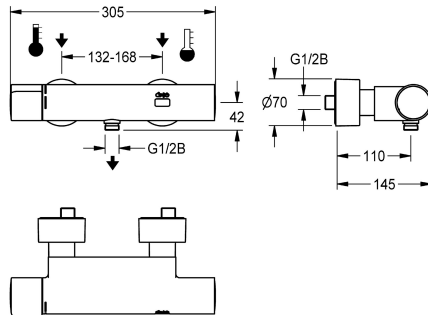

KWC F5E-Therm

Elektronická termostatická nástěnná baterie na bateriový provoz, s přípojkou ruční sprchy

Modell-Linie: F5E | F5ET2003

Sprchové armatury | Elektronicky řízené sprchy

KWC-No.

2030036691

2030039548

přípojkou ruční sprchy G 1/2 B. Celokovové provedení, leštěná chromovaná mosaz. S nastavitelnými a uzavíratelnými přípojkami se zdábranou zpětného toku a sítky, zcela zakrytými hloubkově nastavitelnými šroubovacími rozetami. Aktivované hygienické proplachování 24 hodin po posledním použití a ukládání statistických údajů. S možností nastavení funkčních parametrů a komunikace pomocí volitelného obousměrného dálkového ovládání.