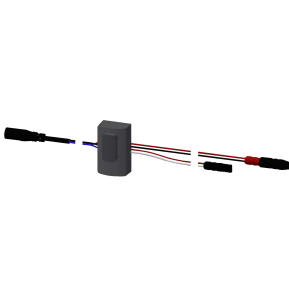

Sensor, ID 12/00001

2030041460
ASET2001

Magnetventilkartusche

2030003033
EAQFU0001