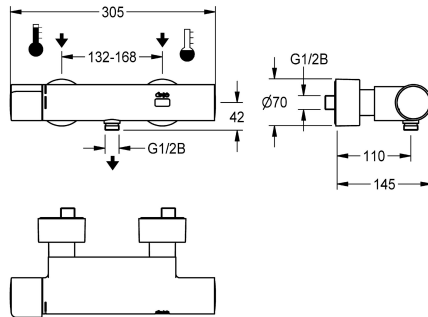

KWC F5E-Therm

Elektronik-Thermostat-Wandbatterie mit Handbrauseanschluss und Batteriebetrieb

Modell-Linie: F5E | F5ET2003

Duscharmaturen | Elektronisch gesteuerte Duschen

KWC-Nr.

2030036691

2030039548

Ausführung mit vormontierter thermischer Desinfektionseinheit