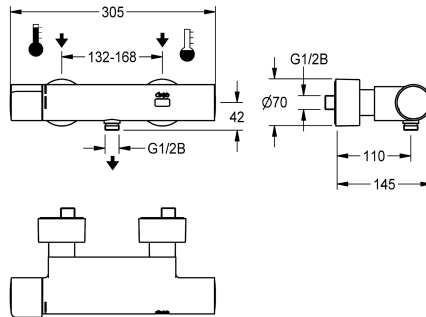

KWC F5E-Therm

Mitigeur thermostatique électronique pour montage mural

Modell-Linie: F5E | F5ET2003

Douches | Douches à fermeture électronique

KWC-No.

2030036691

2030039548

Avec unité de désinfection thermique

Désinfection thermique

Oui

Désinfection thermique automatique installée

Mitigeur thermostatique mural F5E-Therm DN 15, pour douches. À commande électronique, pour le raccordement sur les arrivées d'eau chaude et d'eau froide. Thermostat avec poignée métallique et butée de température réglable sans torsion. Avec possibilité de désinfection thermique manuelle ou automatique par unité de désinfection en option. Commande électronique, cartouche d'électrovanne, pile au lithium de 6 V (CR-P2) et capteur tactile dans le boîtier contre l'ébullition, avec raccord de pommeau de

douche, G 1/2 B. Structure entièrement métallique, laiton chromé poli. Avec raccords ajustables et bloquants à clapets anti-retour et filtres, entièrement recouverts par des rosaces à visser réglables en profondeur. Rinçage hygiénique activé 24 heures après la dernière activation et enregistrement de données statistiques. Avec possibilité de paramétrage et de communication par télécommande bidirectionnelle en option.

Données techniques

Connexions supplémentaires

Non

ATT-WS-BACKFLOWPREVENTER

Oui

Calcul débit de l'eau froide

0.15 l/s

Calcul débit de l'eau chaude

0.15 l/s

Circulation

Non

Connexion avec distributeur d'eau payante

Pas possible

Réglage d'usine du rinçage d'hygiène

24 heures après la dernière activité

Durée d'écoulement réglée d'usine

30 Secondes

avec filtre

Oui

Durée d'écoulement réglable

Oui

Principe de fonctionnement

Fermeture automatique électronique

pour douche à main

Oui

ATT-WS-HYGIENE-FLUSH

Oui

Diamètre intérieur

DN 15

Taille de l'alimentation

G 1/2 B

Mécanisme de fermeture

TOP-NONCERAMIC

Matière du boîtier

Laiton

Matière de l'installation

Laiton

Durée maximale de rinçage

255 Secondes

Pression dynamique minimale

1 Bar

Durée d'écoulement minimum

1 Secondes

Type de mélangeur

Avec thermostatique