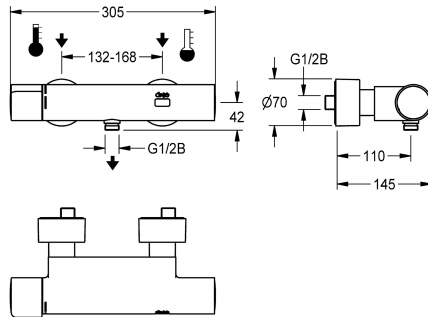

KWC F5E-Therm Elektronische thermostaat-wandkraan

Modell-Linie: F5E | F5ET2003

Douches | Elektronisch gestuurde douchekranen

KWC-No.

2030036691

2030039548

Met thermische desinfectie-eenheid

Thermische desinfectie

Ja

Automatische thermische desinfectie geïnstalleerd

F5E-Therm thermostaatwandkraan DN 15 voor opbouwmontage, voor douches. Elektronisch gestuurd, voor aansluiting op warm en koud water. Thermostaat met metalen greep en instelbare en tegen doordraaien beveiligde temperatuuraanslag. Met mogelijkheid voor thermische desinfectie, handmatig of automatisch via optionele desinfectie-eenheid. Besturingselektronica, magneetventiel, 6 V lithium-batterij (CR-P2) en tastsensor in verbrandingsveilige Safe-Touch-behuizing, met handdouche-aansluiting G 1/2 B. Volledig

uitgevoerd in metaal, messing gepolijst verchromd. Met verstelbare en afsluitbare aansluitingen met terugslagbegrenzers en zeven, volledig afgedekt door in diepte verstelbare schroefzettingen. Geactiveerde hygiënische spoeling 24 uur na laatste bediening en opslag van statistische gegevens. Met mogelijkheid voor parametring en communicatie via optionele bidirectionele afstandsbediening.

Technical Data

Extra aansluitingen
ATT-WS-BACKFLOWPREVENTER
Debiet koud water
Debiet warm water
Circulatie
Verbinding met betaalde waterafgifte
Standaard instelling hygiënespoeling
Standaard looptijd
met filter
Instelbare looptijd
Werkingsprincipe
voor handdouche
Hygiënespoeling
Diameter nominaal
Inlaat omvang
Vergrendelmechanisme
Materiaal behuizing
Materiaal montage
Maximale looptijd
Minimum dynamische druk
Minimale looptijd
Type menging